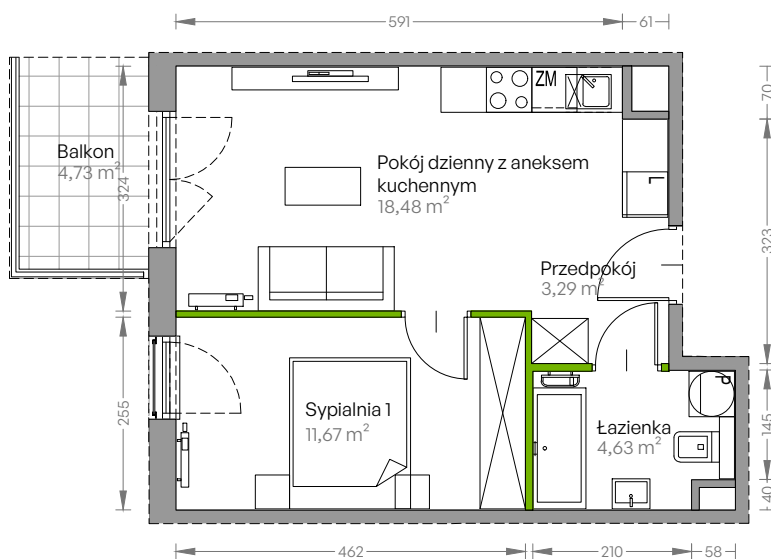

Centralna Vita

nr E.104

Powierzchnia **38,07 m²**

Piętro 3

Aranżacja mieszkania jest przykładowa

Powierzchnia użytkowa

przedpokój	3,29 m ²
sypialnia 1	11,67 m ²
pokój dzienny z aneksem kuchennym	18,48 m ²
łazienka	4,63 m ²
Razem	38,07 m²
+ balkon	4,73 m ²

Rzut kondygnacji Piętro 3

Plan osiedla Budynek E

U nas nigdy nie płacisz za powierzchnię pod ścianami działowymi!

Powierzchnia użytkowa wg PN-ISO 9836:1997