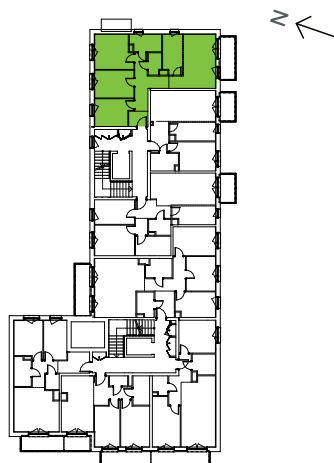

Oliwska Vita.

nr 3/B/3/58

Powierzchnia **81,22 m²**

Piętro 3

Aranżacja mieszkania jest przykładowa

Powierzchnia użytkowa

Salon z aneksem	27,15
Pokój 1	12,65
Korytarz	9,96
Pokój 2	10,75
Pokój 3	9,80
Łazienka 1	5,26
Hall	2,89
Łazienka 2	2,76
Razem	81,22 m²
Balkon	6,09

Rzut kondygnacji Piętro 3

Plan osiedla Budynek 3

U nas nigdy nie płacisz za powierzchnie pod ścianami działowymi