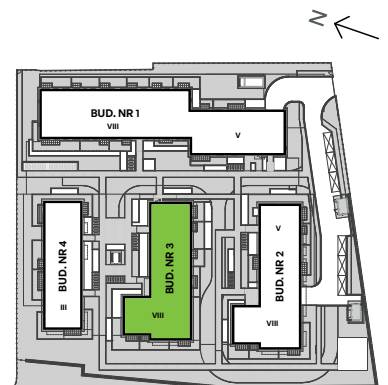

Oliwska Vita.

nr 3/B/3/58

Powierzchnia **81,22 m²**

Piętro 3

Aranżacja mieszkania jest przykładowa

Powierzchnia użytkowa

Salon z aneksem	27,15
Pokój 1	12,65
Korytarz	9,96
Pokój 2	10,75
Pokój 3	9,80
Łazienka 1	5,26
Hall	2,89
Łazienka 2	2,76
Razem	81,22 m²
Balkon	6,09

Rzut kondygnacji Piętro 3

Plan osiedla Budynek 3

U nas nigdy nie płacisz za powierzchnie pod ścianami działowymi