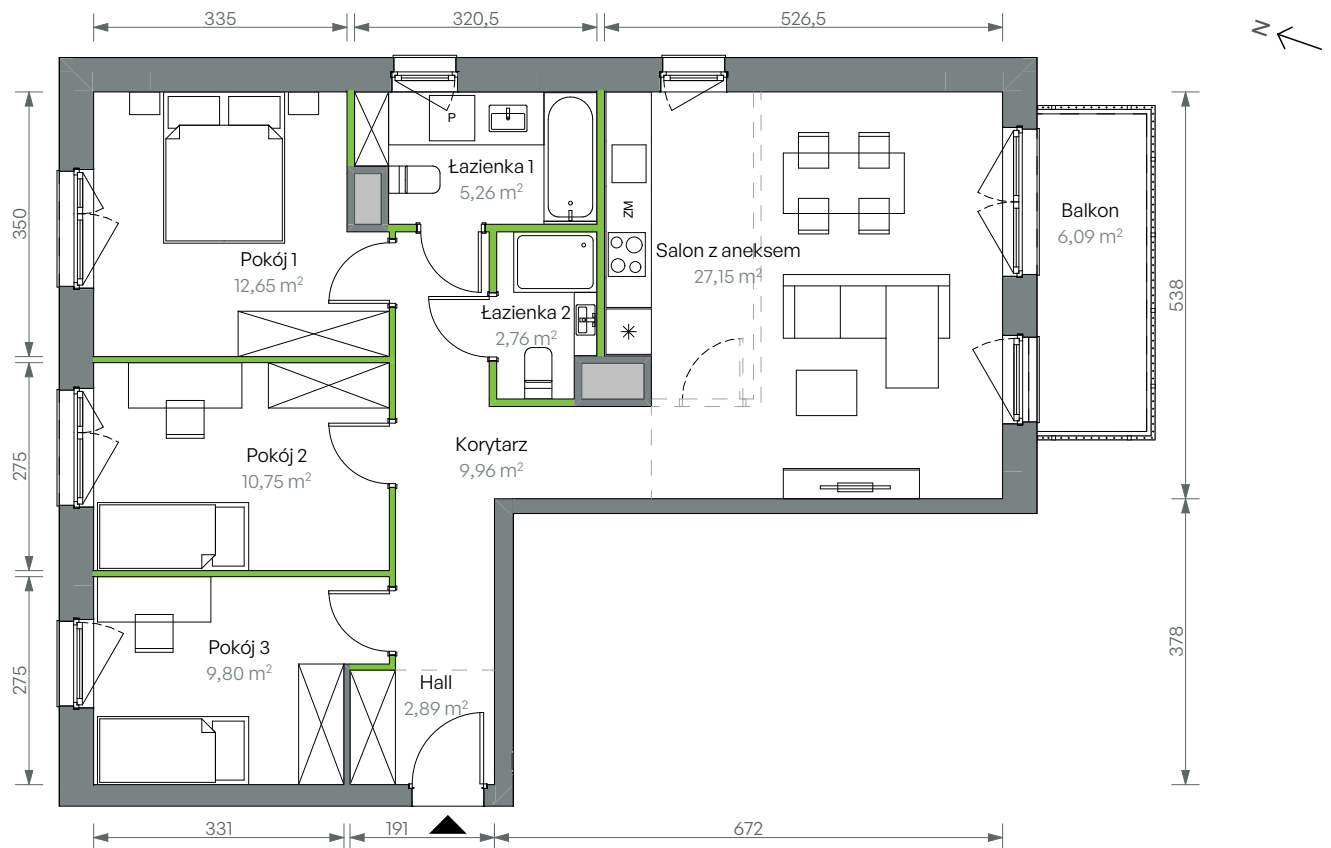

Oliwska Vita.

nr 3/B/3/58

Powierzchnia **81,22 m²**

Piętro 3

Aranżacja mieszkania jest przykładowa

Powierzchnia użytkowa

Salon z aneksem	27,15
Pokój 1	12,65
Korytarz	9,96
Pokój 2	10,75
Pokój 3	9,80
Łazienka 1	5,26
Hall	2,89
Łazienka 2	2,76
Razem	81,22 m²
Balkon	6,09

Rzut kondygnacji Piętro 3

Plan osiedla Budynek 3

U nas nigdy nie płacisz za powierzchnie pod ścianami działowymi