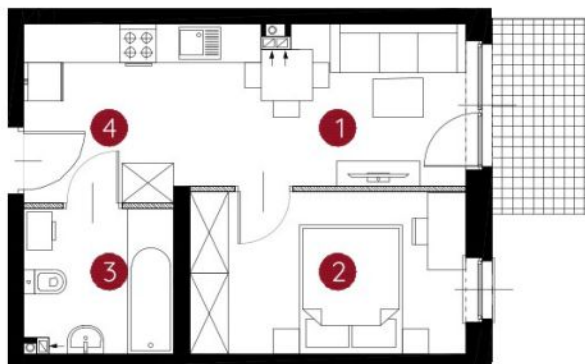

lokal 3.B.0.02

32,91 m²

parter

budynek 3

0 1 2 5m

Podziałka podana z tolerancją +/- 5%

Murapol Helio

Toruń, ul. Heweliusza

1. salon z aneksem kuchennym	14,37 m ²
2. sypialnia	10,54 m ²
3. łazienka	5,01 m ²
4. przedpokój	2,99 m ²
metraż	32,91 m²

Schemat kondygnacji