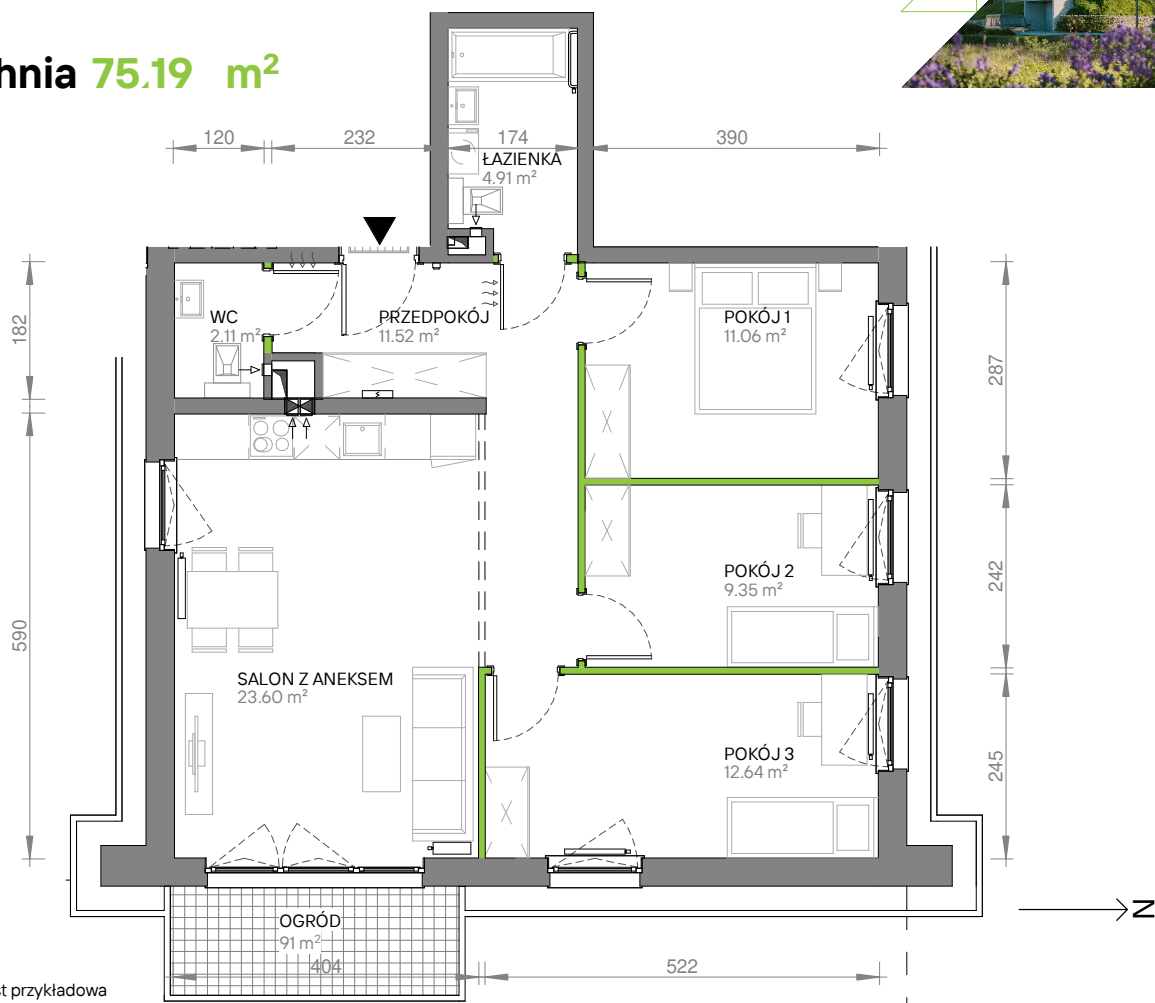

Via Flora.

nr 0/2/9

Powierzchnia **75.19 m²**

Piętro **0**

Aranżacja mieszkania jest przykładowa

Powierzchnia **użytkowa**

nie uwzględnia powierzchni pod ścianami działowymi

POKÓJ 1	11.06 m ²
POKÓJ 2	9.35 m ²
POKÓJ 3	12.64 m ²
PRZEDPOKÓJ	11.52 m ²
SALON Z ANEKSEM	23.60 m ²
WC	2.11 m ²
ŁAZIENKA	4.91 m ²
PO STRONIE KLIENTA	75.19 m²
+ OGRÓD	91 m ²

W Develii nie płacisz za powierzchnię pod ścianami działowymi

Rzut kondygnacji **piętro 0**

Plan osiedla **Budynek 2**