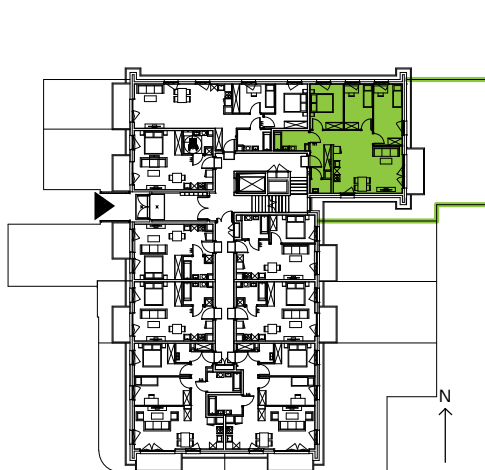

Via Flora.

nr 0/2/9

Powierzchnia **75.19 m²**

Piętro **0**

Aranżacja mieszkania jest przykładowa

Powierzchnia **użytkowa**

nie uwzględnia powierzchni pod ścianami działowymi

POKÓJ 1	11.06 m ²
POKÓJ 2	9.35 m ²
POKÓJ 3	12.64 m ²
PRZEDPOKÓJ	11.52 m ²
SALON Z ANEKSEM	23.60 m ²
WC	2.11 m ²
ŁAZIENKA	4.91 m ²
PO STRONIE KLIENTA	75.19 m²
+ OGRÓD	91 m ²

W Develii nie płacisz za powierzchnię pod ścianami działowymi

Rzut kondygnacji **piętro 0**

Plan osiedla **Budynek 2**