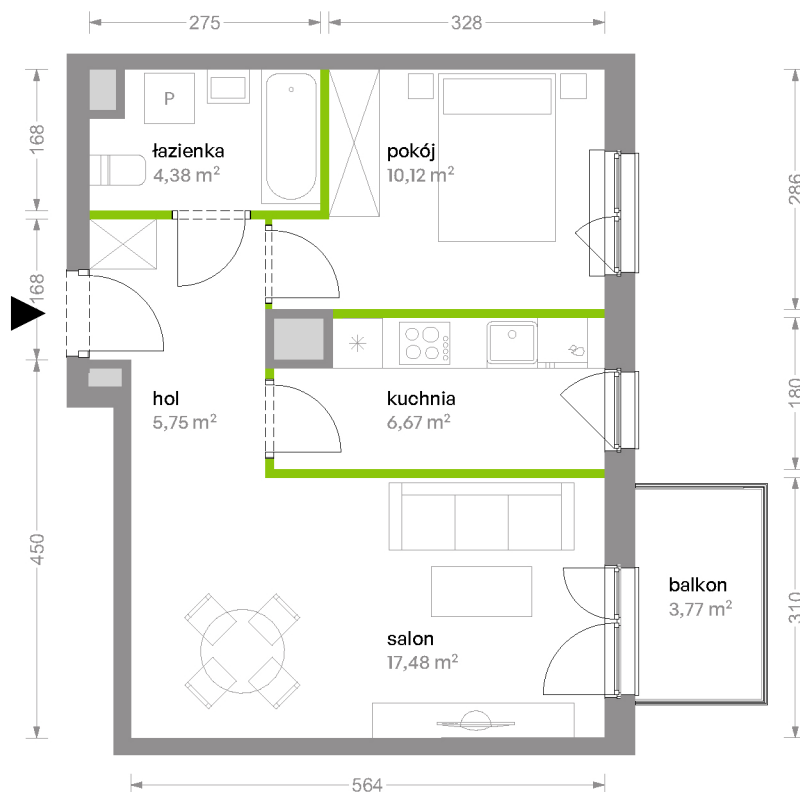

Bemowo Vita

nr B2.2F55

Powierzchnia **44,40 m²**

Piętro 2

Aranżacja mieszkania jest przykładowa

Powierzchnia **użytkowa**

Rzut kondygnacji **Piętro 2**

Plan osiedla **Budynek B2**

salon	17,48 m ²
kuchnia	6,67 m ²
pokój	10,12 m ²
łazienka	4,38 m ²
hol	5,75 m ²
Razem	44,40 m²
+balkon	3,77 m ²

U nas nigdy nie płacisz za powierzchnię pod ścianami działowymi