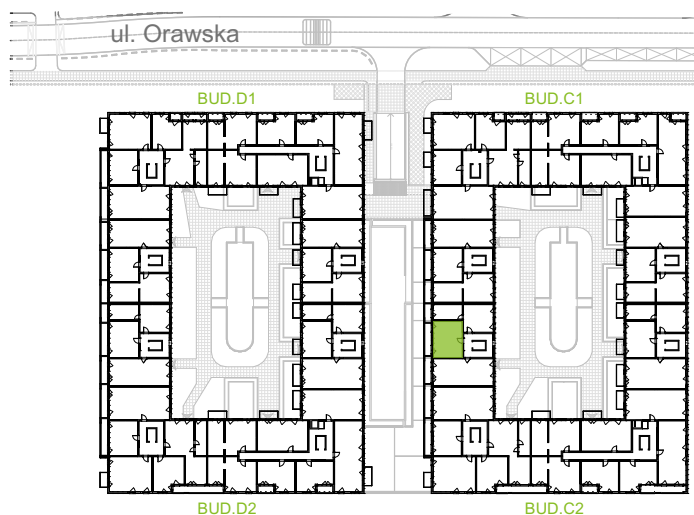

Rzut kondygnacji Piętro 2

U nas nigdy nie płacisz za powierzchnię pod ścianami dzielowymi.