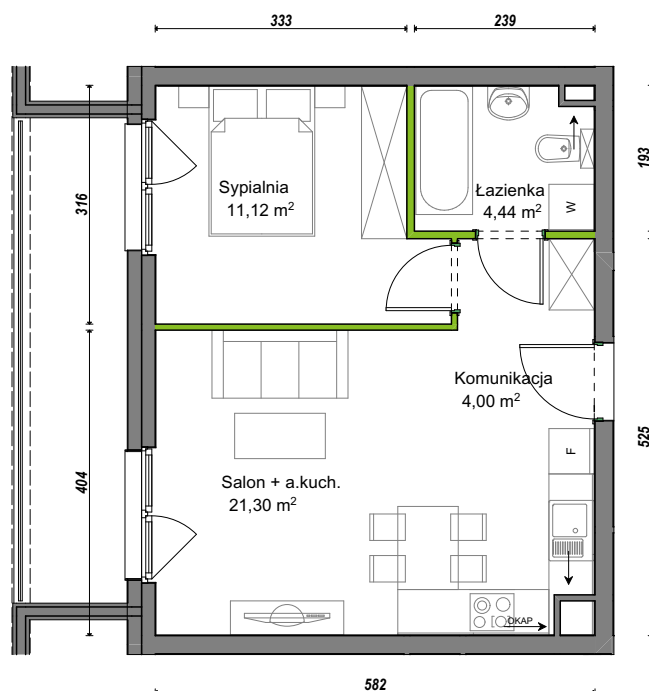

## nr C2/H/08

Powierzchnia 40,86 m<sup>2</sup>

Piętro 2

Aranżacja mieszkania jest przykładowa.

### Powierzchnia użytkowa

Komunikacja	4,00 m <sup>2</sup>
Łazienka	4,44 m <sup>2</sup>
Salon + a.kuch.	21,30 m <sup>2</sup>
Sypialnia	11,12 m <sup>2</sup>
<b>Razem</b>	<b>40,86 m<sup>2</sup></b>
+Balkon	8,25 m <sup>2</sup>