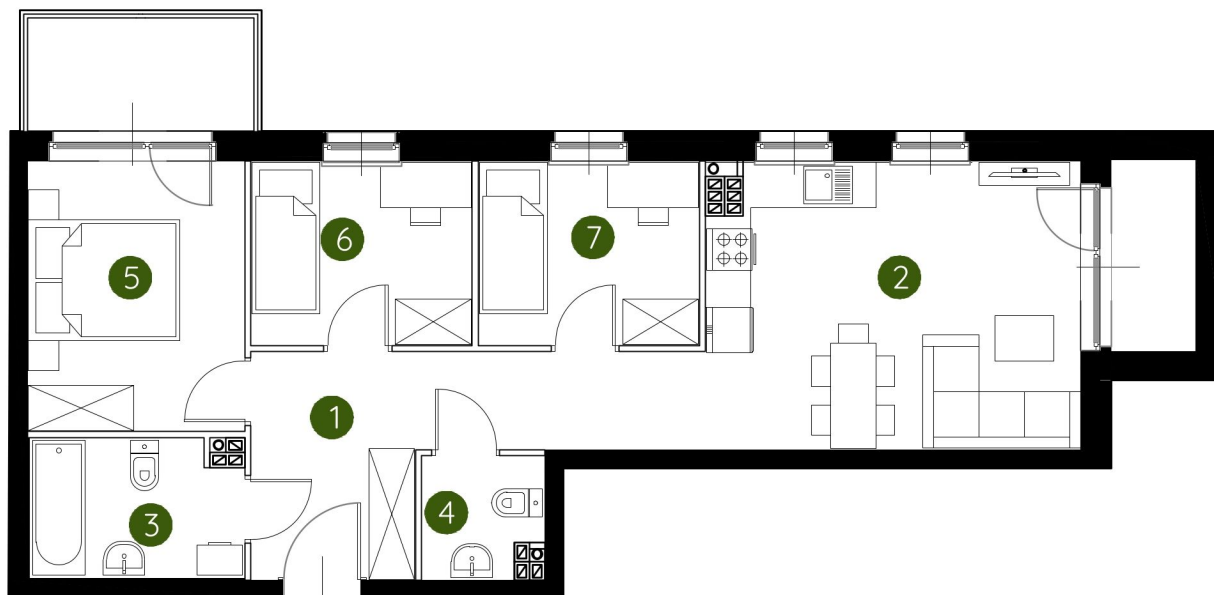

lokal 2.C.2.01

61,13 m²

2 piętro

budynek 2

**Murapol
Prado**

Kraków, ul. Pękowicka

1. przedpokój	11,37 m ²
2. salon z aneksem kuchennym	18,36 m ²
3. łazienka	4,94 m ²
4. wc	2,39 m ²
5. sypialnia	10,11 m ²
6. sypialnia	6,98 m ²
7. sypialnia	6,98 m ²

metraż **61,13 m²**

Schemat kondygnacji

Podziałka podana z tolerancją +/- 5%