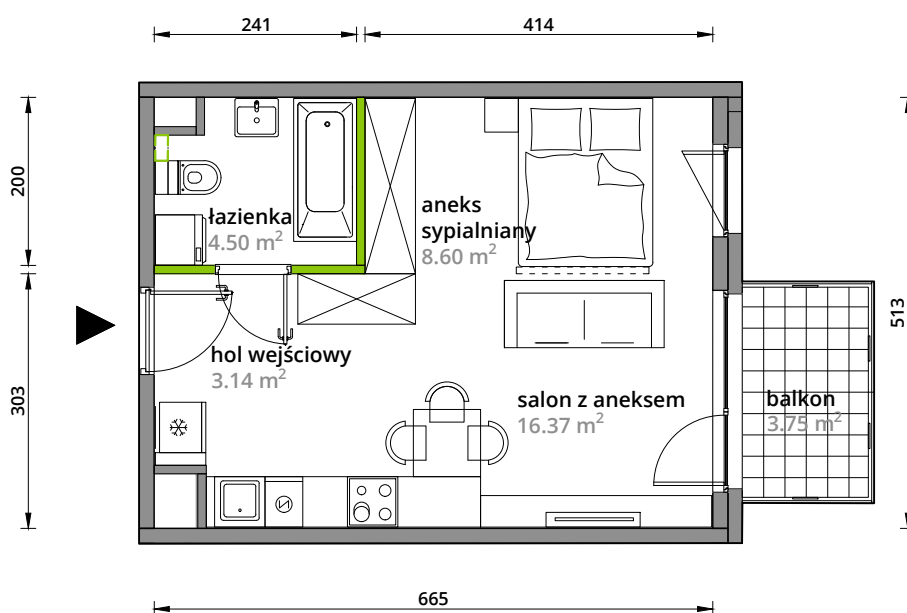

Aleje Praskie.

nr 122

Powierzchnia **32,61m²**

Piętro **3**

Aranżacja mieszkania jest przykładowa.

Powierzchnia **użytkowa**

hol wejściowy	3.14 m ²
salon z aneksem	16.37 m ²
aneks sypialniany	8.60 m ²
łazienka	4.50 m ²
32.61 m²	
+balkon	3.75 m ²

U nas nigdy nie płacisz za powierzchnię pod ścianami działowymi.

Rzut kondygnacji **Piętro 3**

Plan osiedla **Budynek 3-A**