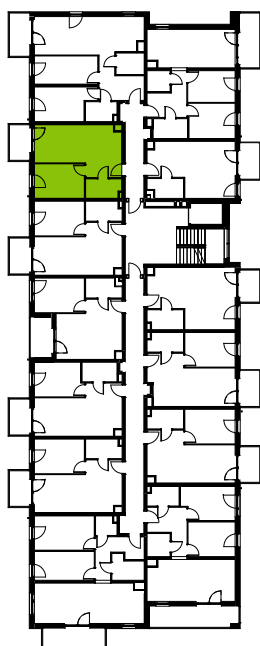

Przemyska Vita, I.3.M10

Powierzchnia **38,67 m²**

Piętro **3**

Aranżacja mieszkania jest przykładowa.

Powierzchnia **użytkowa**

nie uwzględnia powierzchni pod ścianami działowymi

Pokój dzienny + aneks	19,58 m ²
Łazienka	4,21 m ²
Hol	4,23 m ²
Sypialnia	10,65 m ²
Razem	38,67 m²
+ balkon	4,05 m ²

U nas nigdy nie płacisz za powierzchnię pod ścianami działowymi

Rzut kondygnacji **3**

Plan osiedla **Budynek I**