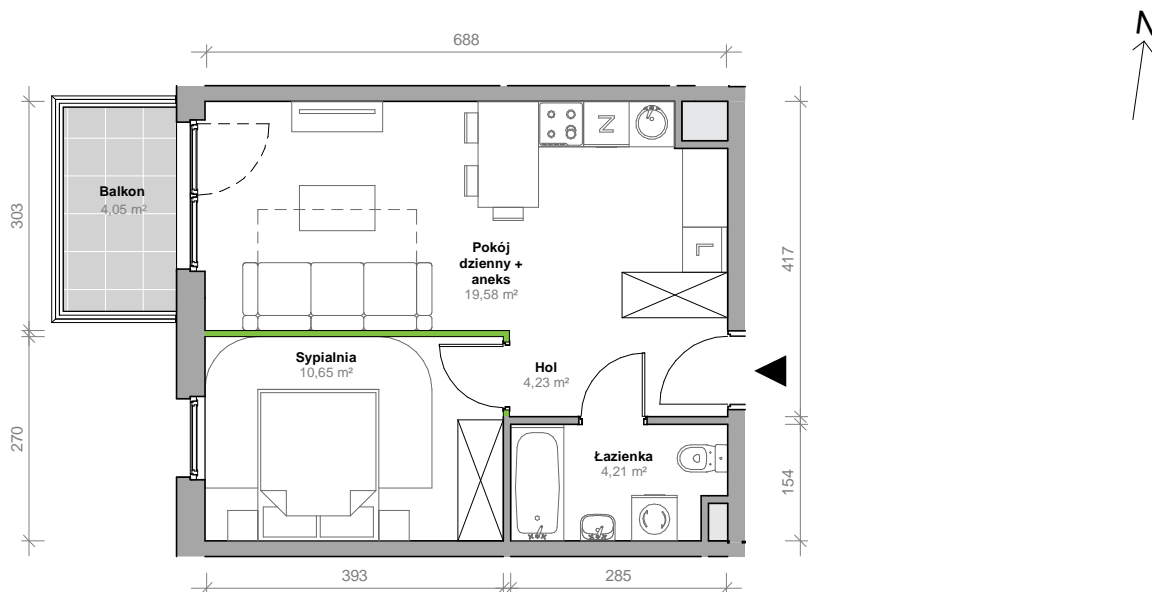

Przemyska Vita, I.3.M10

Powierzchnia **38,67 m²**

Piętro **3**

Aranżacja mieszkania jest przykładowa.

Powierzchnia **użytkowa**

nie uwzględnia powierzchni pod ścianami działowymi

Pokój dzienny + aneks	19,58 m ²
Łazienka	4,21 m ²
Hol	4,23 m ²
Sypialnia	10,65 m ²
Razem	38,67 m²
+ balkon	4,05 m ²

U nas nigdy nie płacisz za powierzchnię pod ścianami działowymi

Rzut kondygnacji **3**

Plan osiedla **Budynek I**