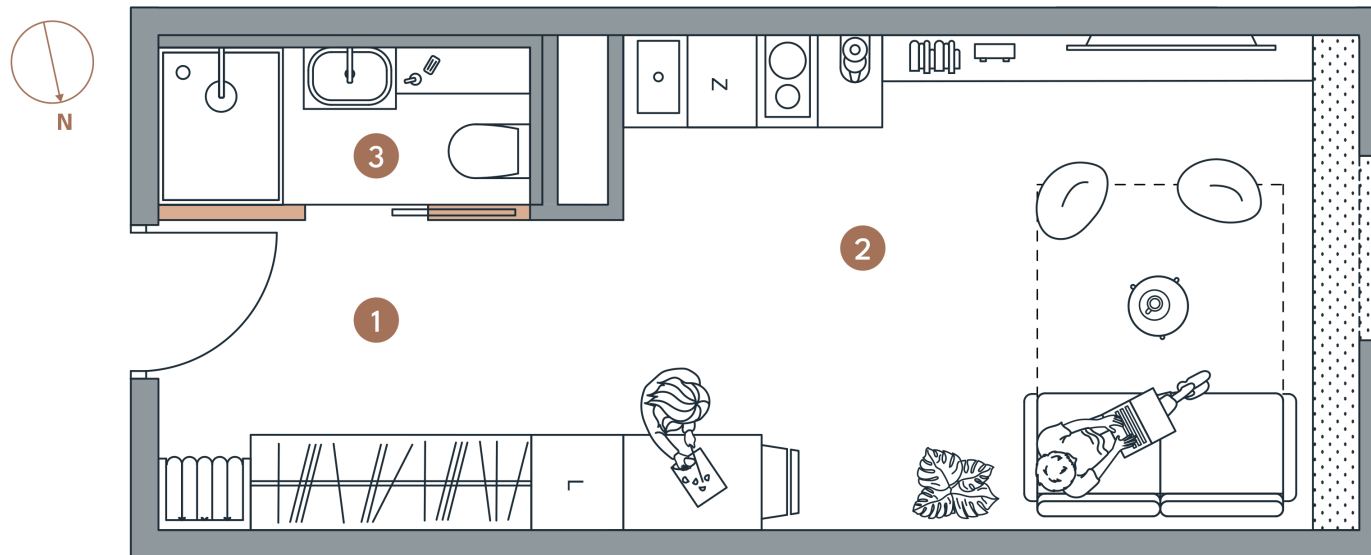

Lokal

Powierzchnia

Piętro

Pokoje

Powierzchnie

1.12

23,83 M²

1

1

| | |
|--------------------------|----------------------|
| 1 . Przedpokój | 5,96 m ² |
| 2 . Pokój z aneks. kuch. | 15,26 m ² |
| 3 . Łazienka | 2,61 m ² |
| SUMA | 23,83 m ² |

LEGENDA

Ściany niedemontowane