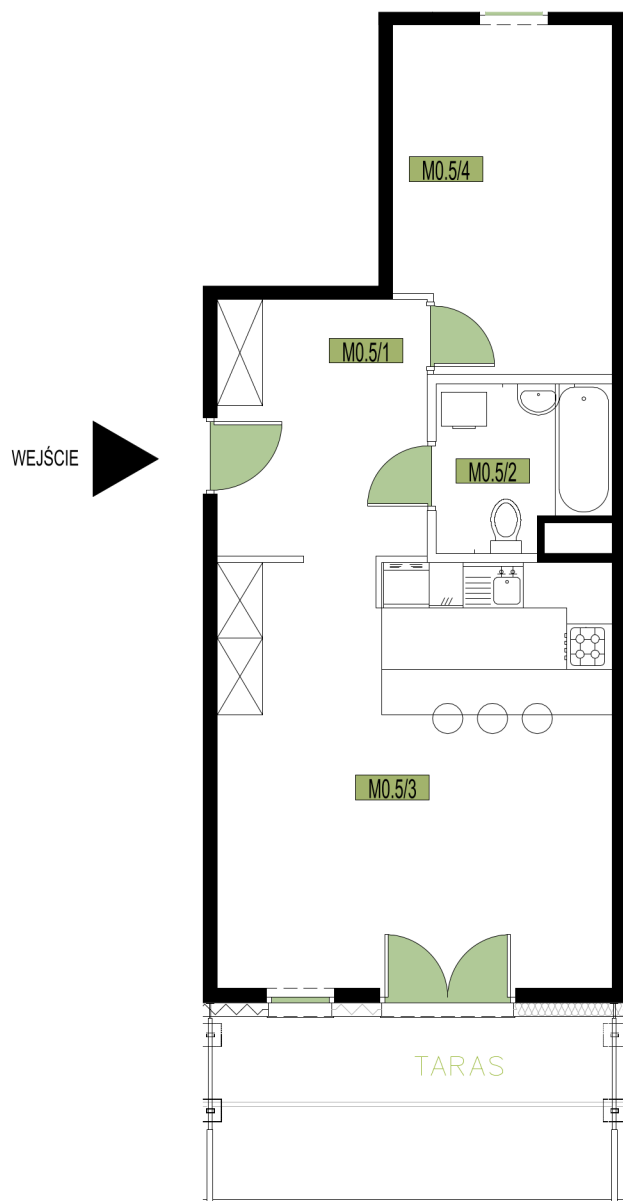

sprzedaz@osiedlesymbioza.pl

MIESZKANIE 2-POKOJOWE

budynek: 3

piętro: 0

mieszkanie: 5

M0.5
powierzchnia: **55,61 m²**

M0.5/1 przedpokój 9,32 m²

M0.5/2 łazienka 4,59 m²

M0.5/3 salon z aneks. 29,05 m²

M0.5/4 pokój 12,65 m²

taras 12,74 m²