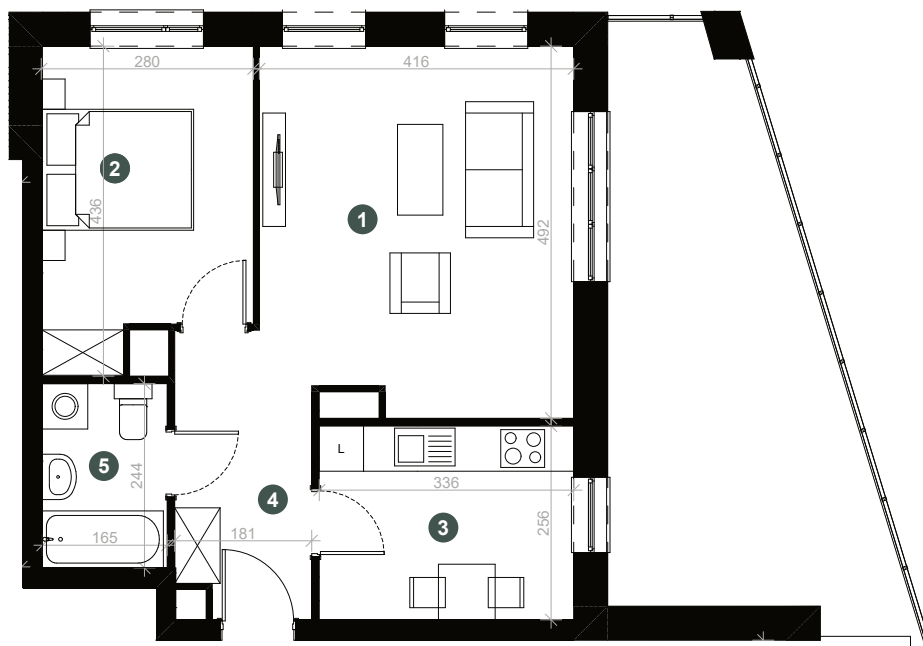

A4C

GN
Pogonowskiego

Pow.: 49,75 m²

Piętro: 3

1. Salon	19,65 m ²
2. Sypialnia	11,19 m ²
3. Kuchnia	8,66 m ²
4. Korytarz	6,17 m ²
5. Łazienka	4,08 m ²

Powierzchnia: 49,75 m²

Balkon: 22,57 m²