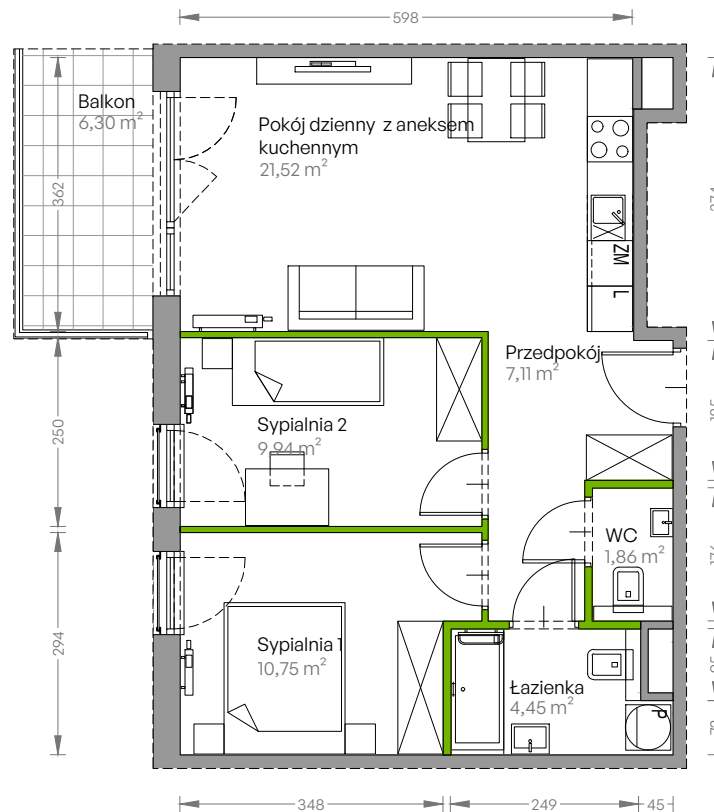

Centralna Vita.

nr E.189

Powierzchnia **55,63 m²**

Piętro 7

Aranżacja mieszkania jest przykładowa

Powierzchnia użytkowa

przedpokój	7,11 m ²
sypialnia 1	10,75 m ²
sypialnia 2	9,94 m ²
pokój dzienny z aneksem kuchennym	21,52 m ²
łazienka	4,45 m ²
wc	1,86 m ²
Razem	55,63 m²
+ balkon	6,30 m ²

Rzut kondygnacji **Piętro 7**

Plan osiedla **Budynek E**

U nas nigdy nie płacisz za powierzchnię pod ścianami działowymi!

Powierzchnia użytkowa wg PN-ISO 9836:1997

 **DEVELIA**

Biuro sprzedaży
ul. Grzegorzeczka 77