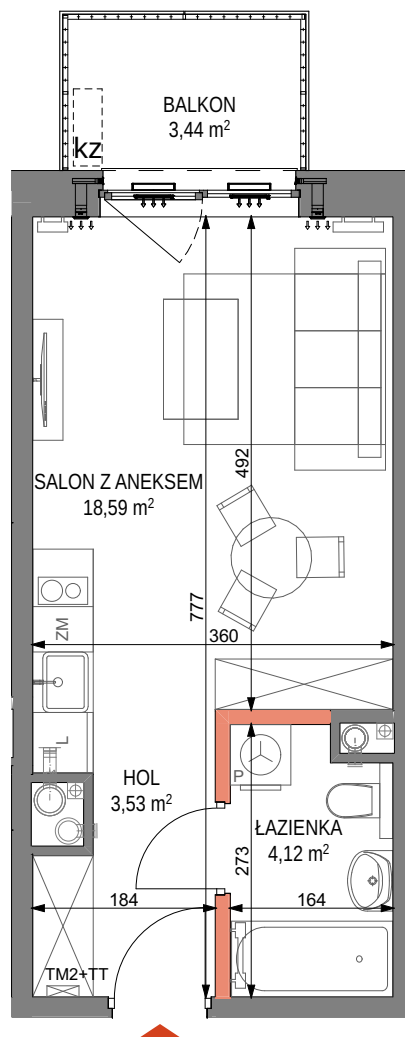

CRAFT

ZABŁOCIE

by **CORDIA**

mieszkanie nr M.93
piętro 5
liczba pokoi 1

ZESTAWIENIE POWIERZCHNI

HOL	3,53 m ²
SALON Z ANEKSEM	18,59 m ²
ŁAZIENKA	4,12 m ²
POW. UŻYTKOWA	26,24 m²
BALKON	3,44 m ²

LEGENDA

- ściany niedemontowalne
- ściany możliwe do rearanżacji
- balustrada
- możliwa lokalizacja jednostki zewnętrznej klimatyzacji

- tablica mieszkaniowa elektryczna i teletechniczna
- nawiewnik okienny
- nawiewnik ścienny

- grzejnik łazienkowy
- grzejnik dekoracyjny

PLAN SYTUACYJNY

POŁOŻENIE NA KONDYGNACJI