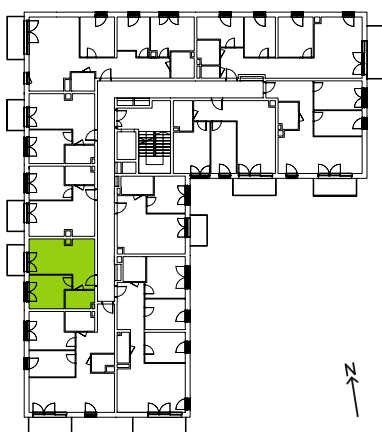

# Ceglana Park.

nr 1/a/17

Powierzchnia **35,63 m<sup>2</sup>**

**Piętro 1**

Aranżacja mieszkania jest przykładowa

## Powierzchnia **użytkowa**

salon z aneksem kuchennym	17,96 m <sup>2</sup>
pokój 1	10,45 m <sup>2</sup>
łazienka	4,18 m <sup>2</sup>
przedpokój	3,04 m <sup>2</sup>
<b>Razem</b>	<b>35,63 m<sup>2</sup></b>
+balkon	4,05 m <sup>2</sup>

## Plan osiedla **Budynek 1**

U nas nigdy nie płacisz za powierzchnię pod ścianami działowymi