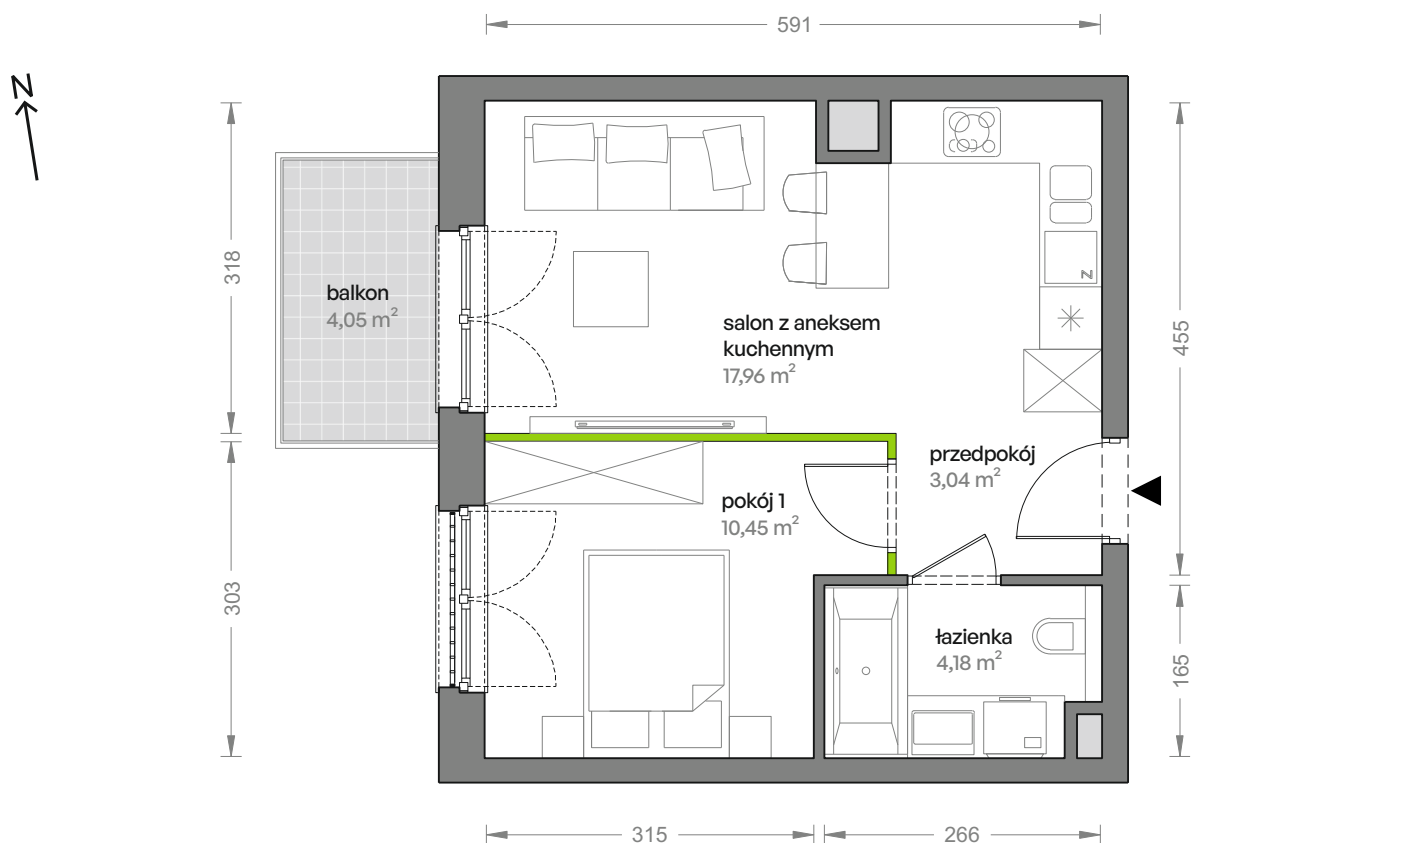

# Ceglana Park.

nr 1/a/17

Powierzchnia **35,63 m<sup>2</sup>**

**Piętro 1**

Aranżacja mieszkania jest przykładowa

## Powierzchnia **użytkowa**

salon z aneksem kuchennym	17,96 m <sup>2</sup>
pokój 1	10,45 m <sup>2</sup>
łazienka	4,18 m <sup>2</sup>
przedpokój	3,04 m <sup>2</sup>
<b>Razem</b>	<b>35,63 m<sup>2</sup></b>
+balkon	4,05 m <sup>2</sup>

## Rzut kondygnacji **Piętro 1**

## Plan osiedla **Budynek 1**

U nas nigdy nie płacisz za powierzchnię pod ścianami działowymi