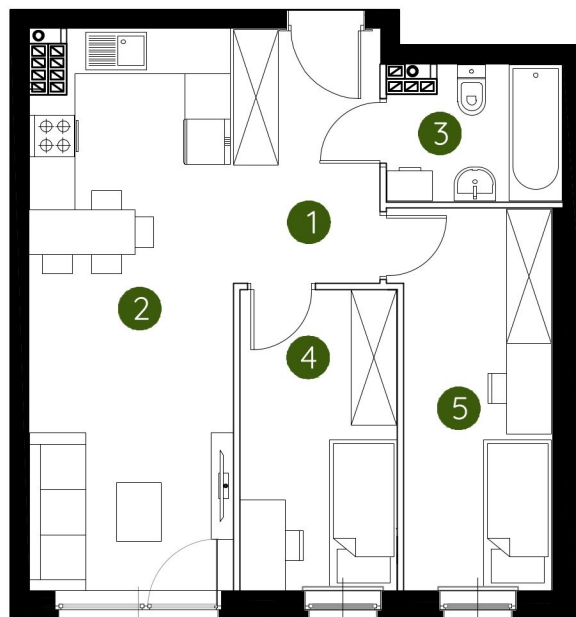

lokal 2.C.3.05

47,99 m²

3 piętro

budynek 2

**Murapol
Prado**

Kraków, ul. Pękowicka

0 1 2 5m

Podziałka podana z tolerancją +/- 5%

1. przedpokój	6,46 m ²
2. salon z aneksem kuchennym	19,46 m ²
3. łazienka	3,90 m ²
4. sypialnia	8,15 m ²
5. sypialnia	10,02 m ²
metraż	47,99 m²

Schemat kondygnacji