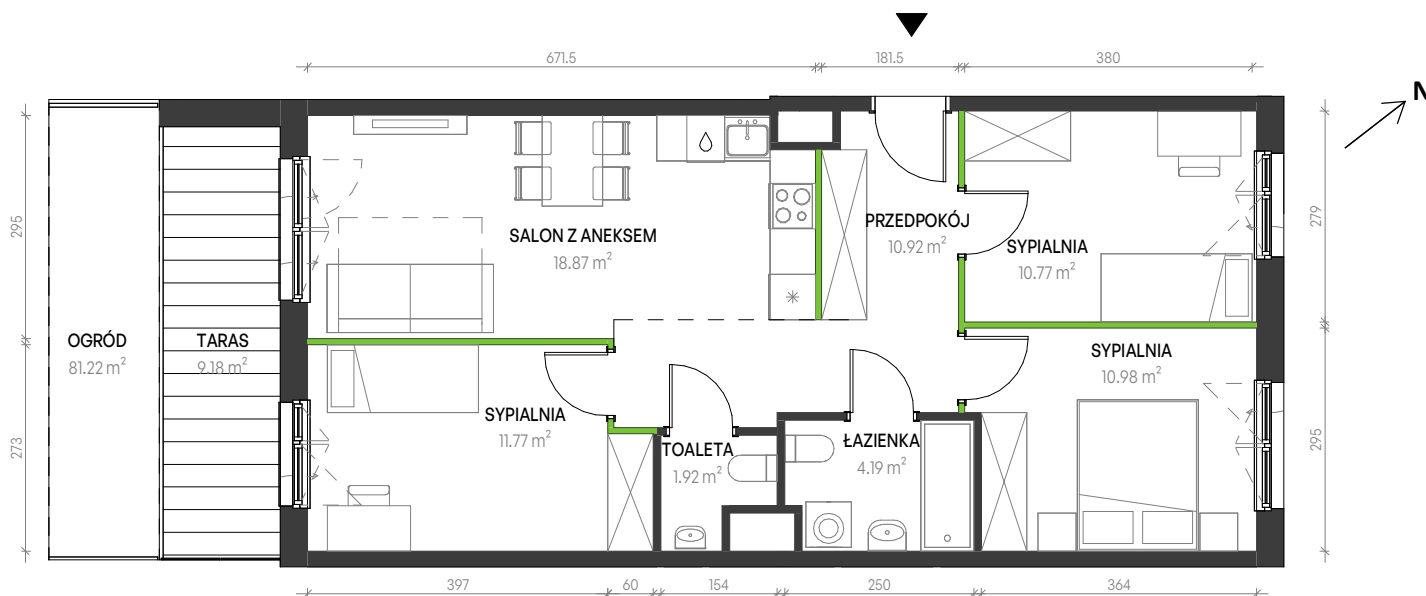

Augustowska Vita

nr A-B-1

Powierzchnia **69,42 m²**

Piętro **0**

Aranżacja mieszkania jest przykładowa

Powierzchnia **użytkowa**

SALON Z ANEKSEM	18.87 m ²
SYPIALNIA	11.77 m ²
PRZEDPOKÓJ	10.92 m ²
SYPIALNIA	10.77 m ²
SYPIALNIA	10.98 m ²
ŁAZIENKA	4.19 m ²
TOALETA	1.92 m ²
Razem	69.42 m ²

TARAS	9.18 m ²
OGRÓD	81.22 m ²

U nas nigdy nie płacisz za powierzchnię pod ścianami działowymi

Rzut kondygnacji **Piętro 0**

Plan osiedla **Budynek A**