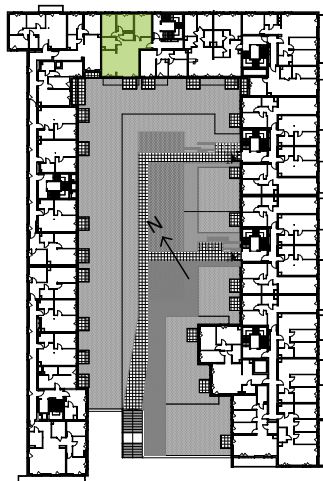

Ślężna Vita.

nr C/1/01

Powierzchnia **91,71 m²** Piętro **1**

Aranżacja mieszkania jest przykładowa.

Powierzchnia użytkowa

Komunikacja	13,92 m ²
Kuchnia	13,74 m ²
Łazienka	5,74 m ²
Salon	20,93 m ²
Sypialnia	9,61 m ²
Sypialnia	11,13 m ²
Sypialnia	14,21 m ²
WC	2,43 m ²
Razem	91,71 m²
+ ogródek lokatorski	43,27 m ²

Rzut kondygnacji Piętro 1

Plan osiedla