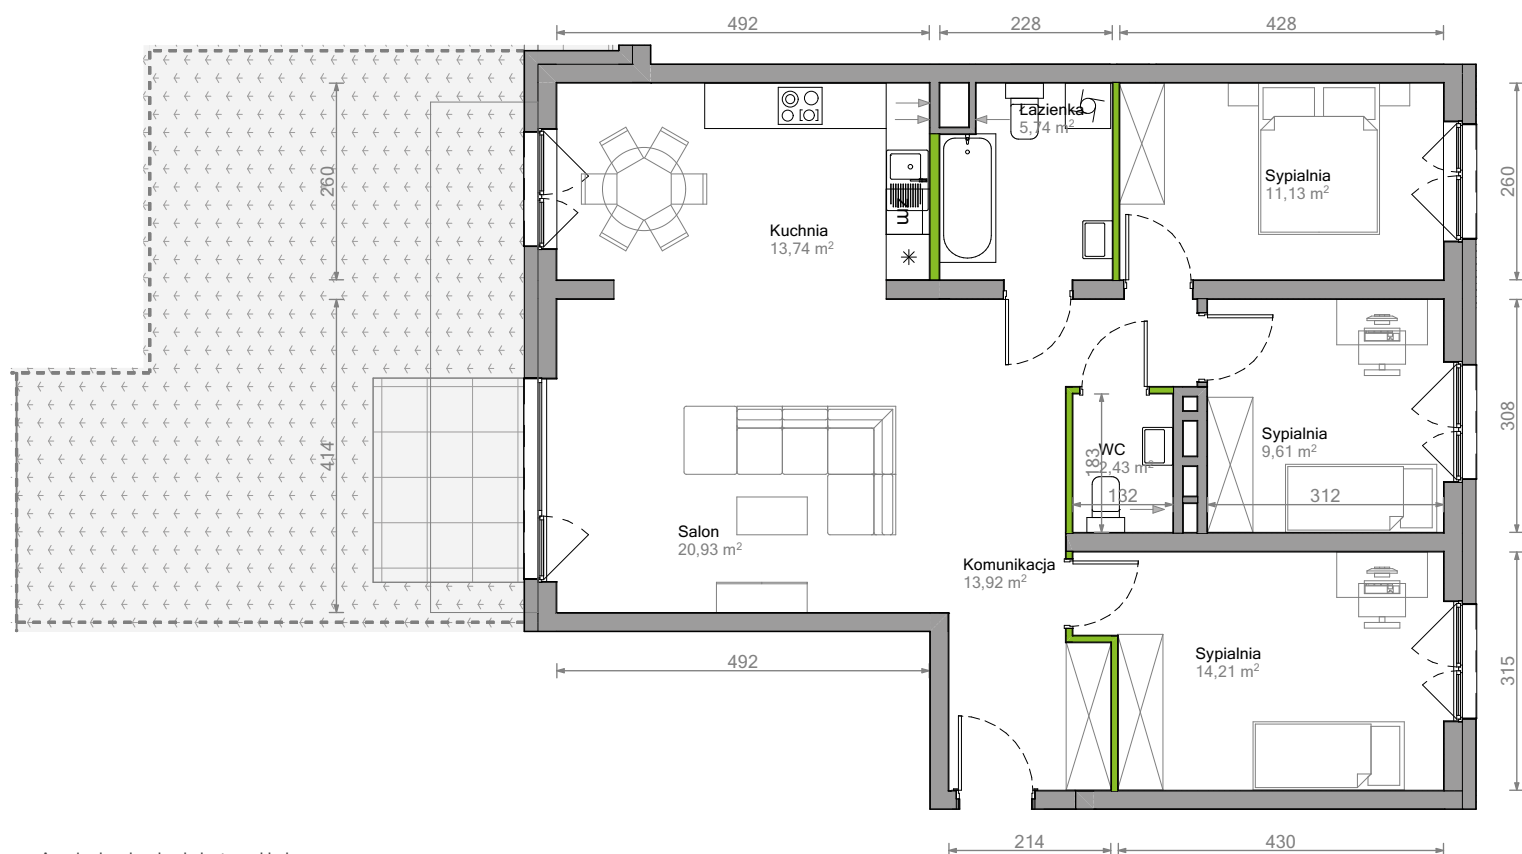

Ślężna Vita.

nr C/1/01

Powierzchnia **91,71 m²** Piętro **1**

Aranżacja mieszkania jest przykładowa.

Powierzchnia użytkowa

Komunikacja	13,92 m ²
Kuchnia	13,74 m ²
Łazienka	5,74 m ²
Salon	20,93 m ²
Sypialnia	9,61 m ²
Sypialnia	11,13 m ²
Sypialnia	14,21 m ²
WC	2,43 m ²
Razem	91,71 m²
+ ogródek lokatorski	43,27 m ²

Rzut kondygnacji Piętro 1

Plan osiedla