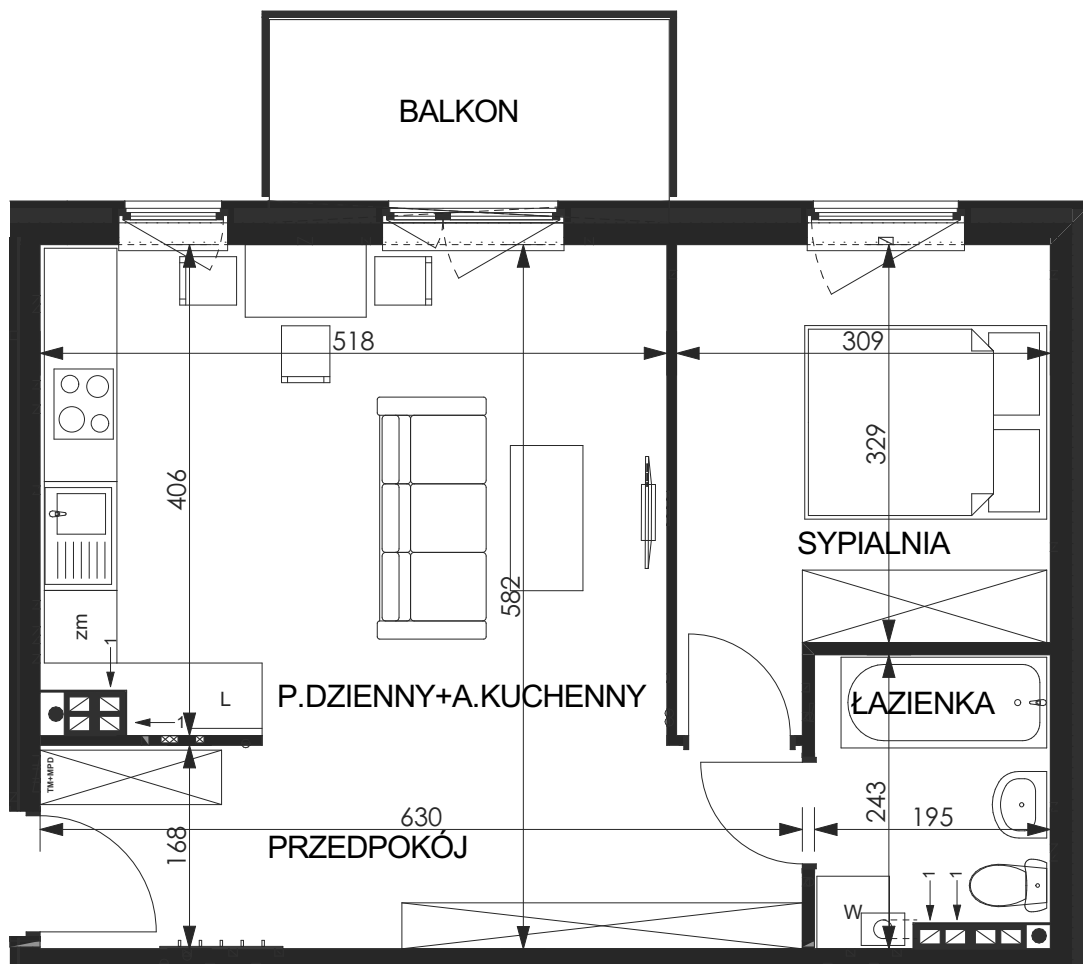

inwestor:

WROCŁAWSKIE PRZEDSIĘBIORSTWO
BUDOWNICTWA MIESZKANIOWEGO
„MÓJ DOM” S.A.

Zielona Lutynia

WRÓBLOWICE,
UL. POGODNA

BUDYNEK 6
Klatka A
Kondygnacja II (1piętro)
Mieszkanie 2C
M - 2 pok.

powierzchnia użytkowa - **46,9 m²**

- przedpokój 10,6 m²
- pokój dzienny+
aneks kuchenny 20,8 m²
- sypialnia 11,0 m²
- łazienka 4,5 m²
- balkon 5,0 m²