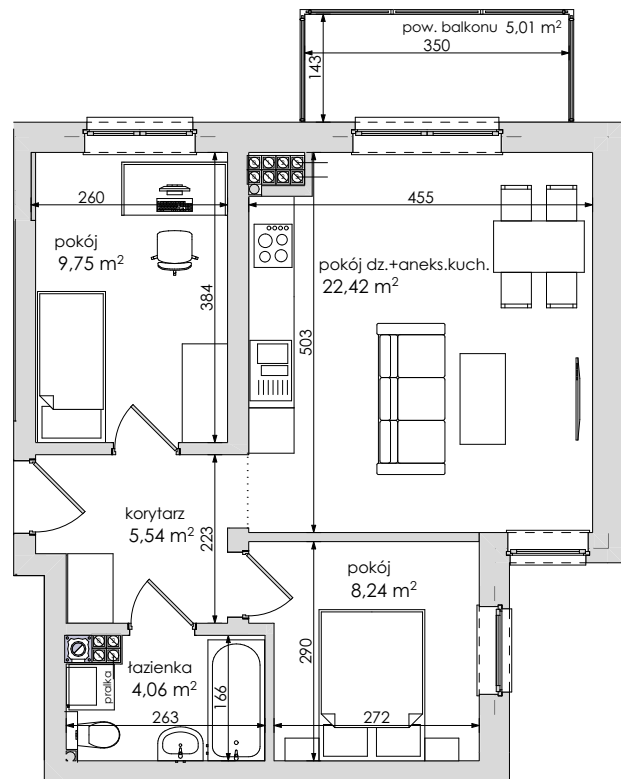

Mieszkanie nr	Nr pom.	Nazwa pomieszczenia	Powierzchnia	Wys.	Kubatura
M-3.01	01	korytarz	5,54	262	14,52
	02	pokój dz.+aneks.kuch.	22,42	262	58,74
	03	pokój	9,75	262	25,55
	04	pokój	8,24	262	21,58
	05	łazienka	4,06	262	10,64
			50,01 m²		131,03 m³

Powyższe rysunki mają charakter poglądowy. Zastrzegamy sobie prawo do wprowadzenia zmian.

powierzchnia mieszkania 50,01 m²