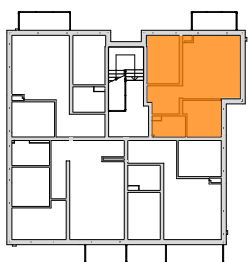

Grupa Akropol Inwestycje
ul. Niepodległości 11b
62-030 Luboń

tel. +48 61 893 50 89
tel. +48 662-009-114

kontakt@akropol-inwestycje.pl

LOKALIZACJA BUDYNKU

LOKALIZACJA MIESZKANIA W BUDYNKU

BUDYNEK MIESZKALNY H MIESZKANIE M-3.01 - III PIĘTRO

Mieszkanie nr	Nr pom.	Nazwa pomieszczenia	Powierzchnia	Wys.	Kubatura
M-3.01	01	korytarz	5,54	262	14,52
	02	pokój dz.+aneks.kuch.	22,42	262	58,74
	03	pokój	9,75	262	25,55
	04	pokój	8,24	262	21,58
	05	łazienka	4,06	262	10,64
			50,01 m²		131,03 m³

Powyższe rysunki mają charakter poglądowy. Zastrzegamy sobie prawo do wprowadzenia zmian.

powierzchnia mieszkania 50,01 m²