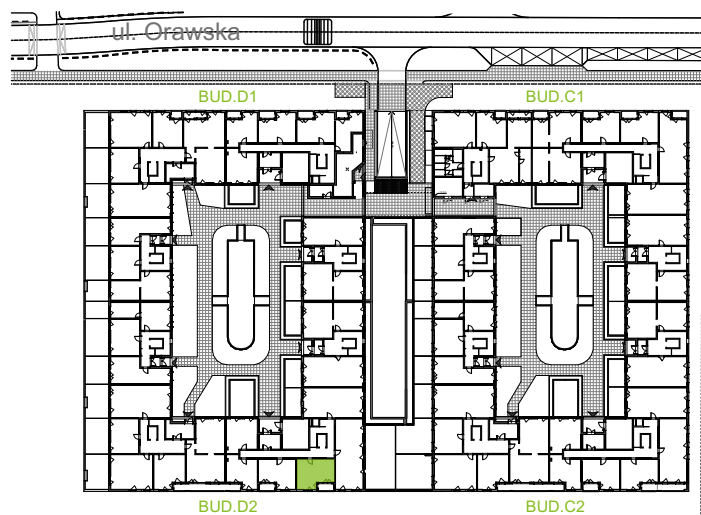

Orawska Vita.

nr D2/F/03

Powierzchnia **38,46 m²**

Piętro **0**

Aranżacja mieszkania jest przykładowa.

Powierzchnia użytkowa

Komunikacja	4,44 m ²
Łazienka	4,40 m ²
Salon + a.kuch.	17,37 m ²
Sypialnia	12,25 m ²
Razem	38,46 m²
+Loggia	4,04 m ²

Rzut kondygnacji **Parter 0**

U nas nigdy nie płacisz za powierzchnię pod ścianami dzielowymi.