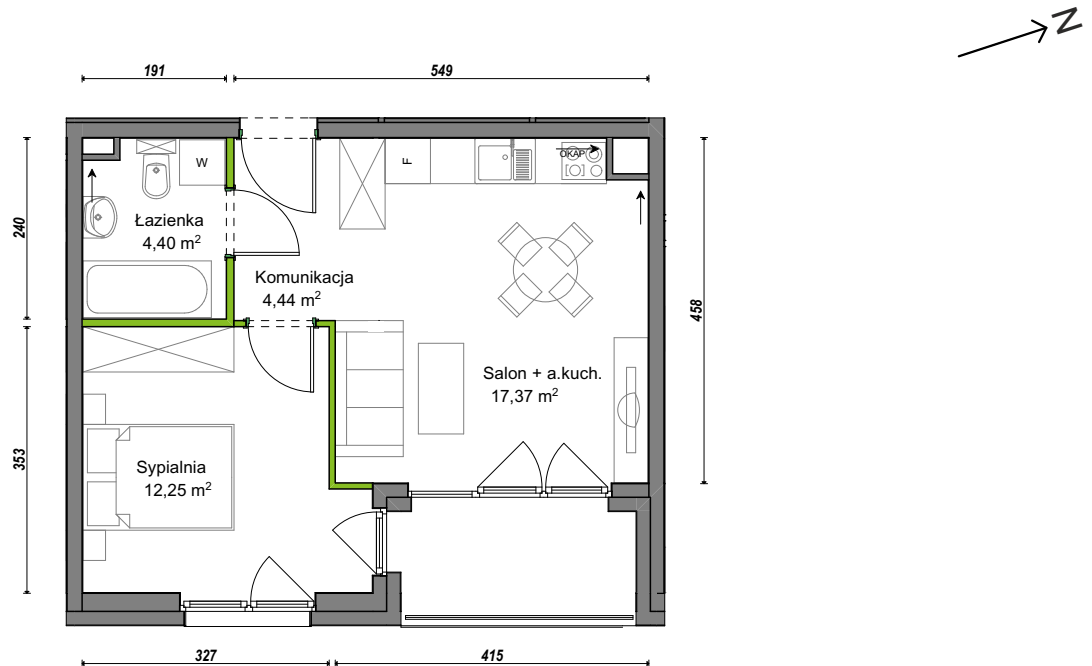

Orawska Vita.

nr D2/F/03

Powierzchnia **38,46 m²**

Piętro **0**

Aranżacja mieszkania jest przykładowa.

Powierzchnia użytkowa

Komunikacja	4,44 m ²
Łazienka	4,40 m ²
Salon + a.kuch.	17,37 m ²
Sypialnia	12,25 m ²
Razem	38,46 m²
+Loggia	4,04 m ²

Rzut kondygnacji **Parter 0**

U nas nigdy nie płacisz za powierzchnię pod ścianami dzielowymi.