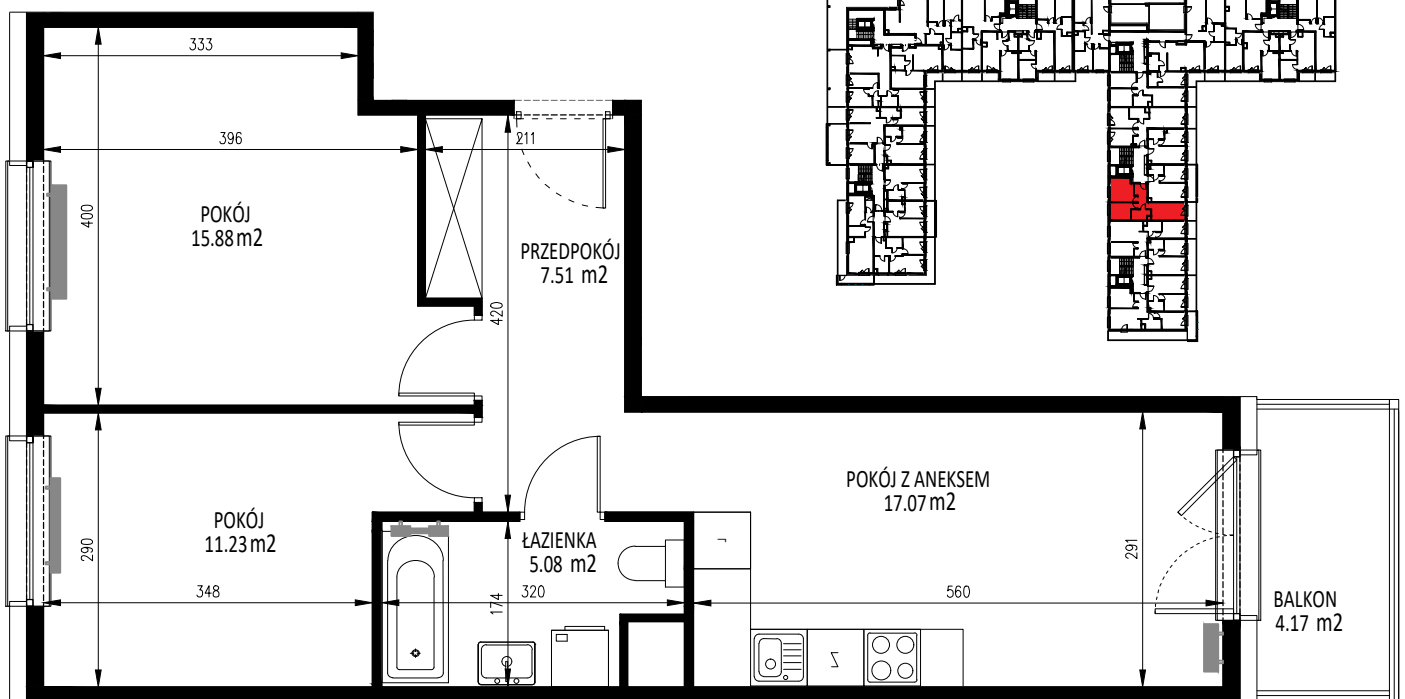

Nr mieszkania	Klatka	Piętro	Liczba pokoi	Powierzchnia [m <sup>2</sup> ]	Powierzchnia balkonu[m <sup>2</sup> ]
126	5	4 piętro	3	56,76	4,17

## LOKALIZACJA W BUDYNKU

Ostateczna powierzchnia lokali zostanie określona na podstawie pomiaru powykonawczego.  
Załączony rzut należy traktować poglądowo, jest on prezentowany w celu przedstawienia rozkładu funkcjonalnego pomieszczeń w obrębie lokalu.  
Powierzchnię podano dla budynku w stanie wykończonym, na poziomych podłogi.  
Do powierzchni kondygnacji nie są wliczane szachty instalacyjne wraz z ich obudową i wykończeniem oraz ścianki działowe.