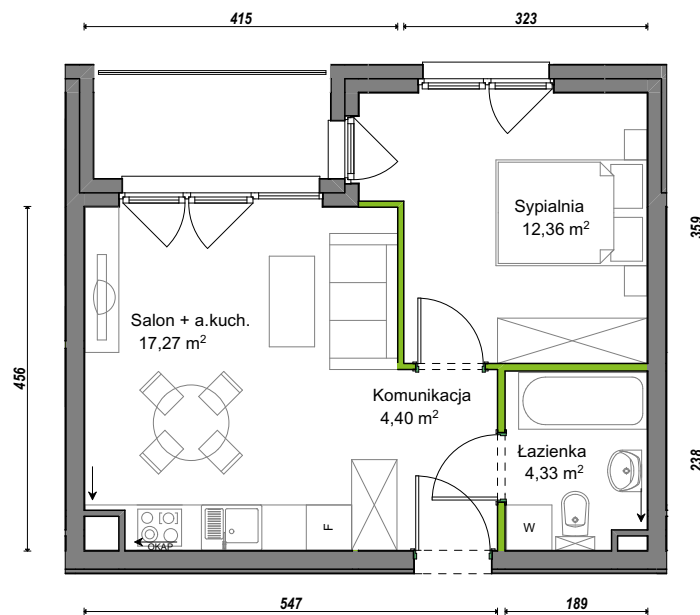

Orawska Vita.

nr D1/C/16

Powierzchnia 38,36 m²

Piętro 2

Aranżacja mieszkania jest przykładowa.

Powierzchnia użytkowa

Rzut kondygnacji Piętro 2

Komunikacja	4,40 m ²
Łazienka	4,33 m ²
Salon + a.kuch.	17,27 m ²
Sypialnia	12,36 m ²
Razem	38,36 m²
+Loggia	4,02 m ²

U nas nigdy nie płacisz za powierzchnię pod ścianami dzielowymi.