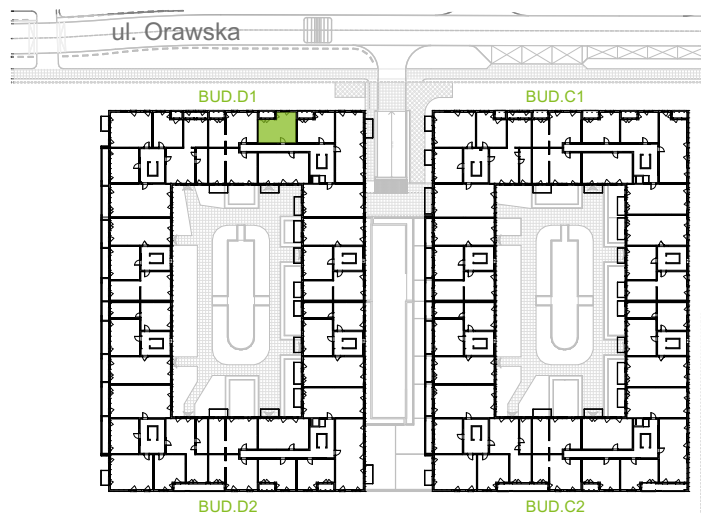

Orawska Vita.

nr D1/C/16

Powierzchnia 38,36 m²

Piętro 2

Aranżacja mieszkania jest przykładowa.

Powierzchnia użytkowa

Rzut kondygnacji Piętro 2

Komunikacja	4,40 m ²
Łazienka	4,33 m ²
Salon + a.kuch.	17,27 m ²
Sypialnia	12,36 m ²
Razem	38,36 m²
+Loggia	4,02 m ²

U nas nigdy nie płacisz za powierzchnię pod ścianami dzielowymi.