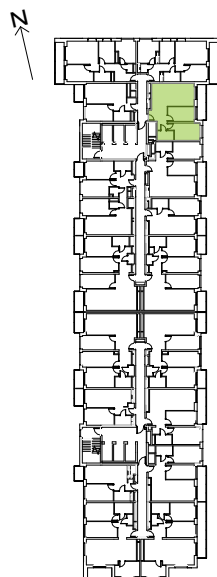

Legnicka Vita

L1/9/91

Powierzchnia **59.95 m²**

Piętro **9**

Aranżacja mieszkania jest przykładowa

Powierzchnia **użytkowa**

korytarz	7.72 m ²
salon+aneks	26.03 m ²
sypialnia 1	9.78 m ²
sypialnia 2	12.38 m ²
łazienka	4.04 m ²
Razem	59.95 m²
+ loggia	8.08 m ²

U nas nigdy nie płacisz za powierzchnię pod ścianami działowymi

Rzut kondygnacji **Piętro 9**

Plan osiedla **Budynek L1**