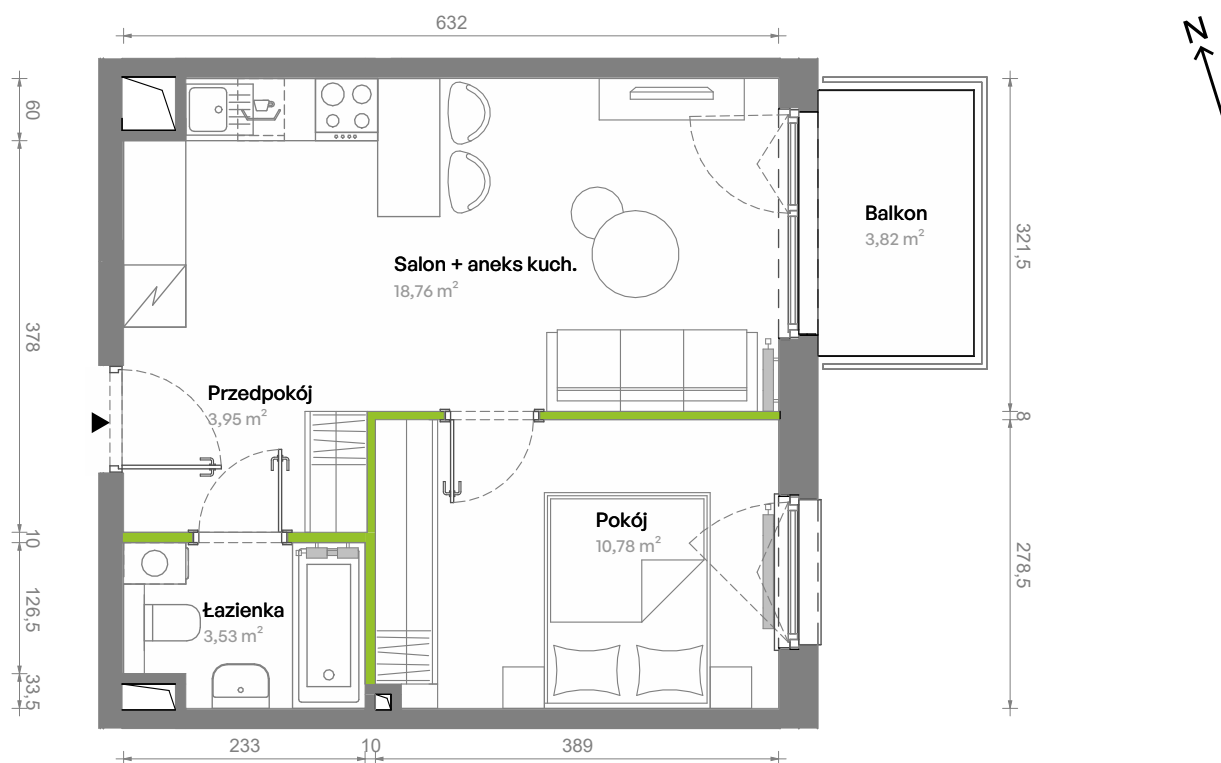

Południe Vita.

nr B1.01.14

Powierzchnia **37,02 m²**

Piętro 1

Aranżacja mieszkania jest przykładowa.
Podano orientacyjne wymiary pomieszczeń.

Powierzchnia **użytkowa**

Rzut kondygnacji **Piętro 1**

Plan osiedla **Budynek B1**

Przedpokój	3,95 m ²
Salon + aneks kuch.	18,76 m ²
Pokój	10,78 m ²
Łazienka	3,53 m ²
Razem	37,02 m²
+ Balkon	3,82 m ²

U nas nigdy nie płacisz za powierzchnię pod ścianami działowymi