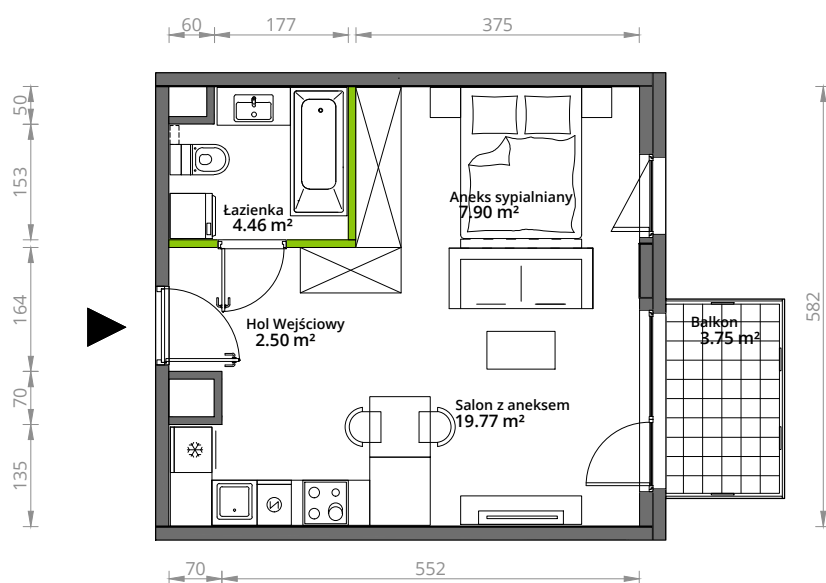

Aleje Praskie.

nr 56

Powierzchnia **34,63 m²**

Piętro **3**

Aranżacja mieszkania jest przykładowa.

Powierzchnia **użytkowa**

hol wejściowy	2.50 m ²
łazienka	4.46 m ²
aneks sypialniany	7.90 m ²
salon z aneksem	19.77 m ²
Razem	34,63 m²
+balkon	3.75 m ²

Rzut kondygnacji **3**

Plan osiedla **Budynek 5**

U nas nigdy nie płacisz za powierzchnię pod ścianami działowymi.