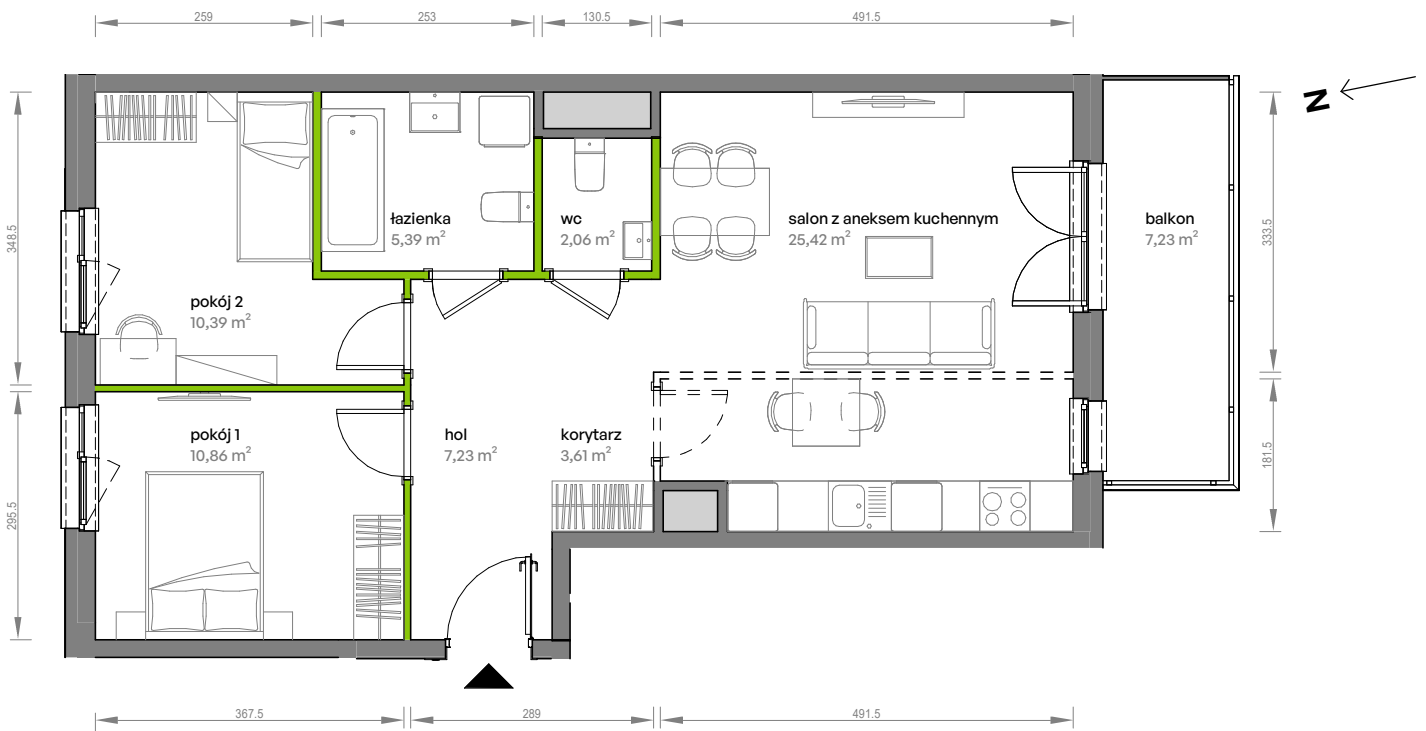

Unii Lubelskiej Vita.

nr C.02.180

Powierzchnia **64,96 m²**

Piętro 2

Aranżacja mieszkania jest przykładowa

Powierzchnia użytkowa

hol	7,23 m ²
korytarz	3,61 m ²
pokój 1	10,86 m ²
pokój 2	10,39 m ²
salon z aneksem kuchennym	25,42 m ²
wc	2,06 m ²
łazienka	5,39 m ²
Razem	64,96 m²
+ balkon	7,23 m ²

Rzut kondygnacji Piętro 2

Plan osiedla

U nas nigdy nie płacisz za powierzchnię pod ścianami działowymi