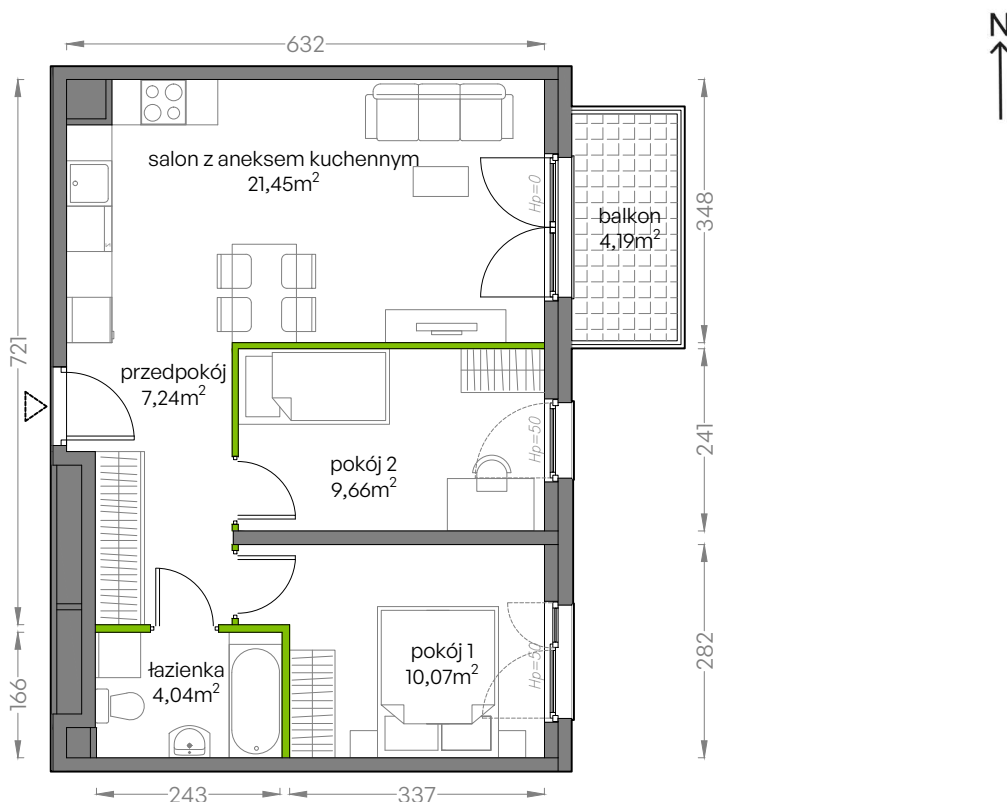

Niepołomicka Vita.

nr A/2/34

Powierzchnia **52,46 m²**

Piętro 2

Aranżacja mieszkania jest przykładowa
Podano orientacyjne wymiary pomieszczenia

Powierzchnia **użytkowa**

Rzut kondygnacji **Piętro 2**

Plan osiedla **Budynek A**

salon z aneksem kuchennym	21,45m ²
pokój 1	10,07m ²
pokój 2	9,66m ²
łazienka	4,04m ²
przedpokój	7,24m ²
Razem	52,46m²
+balkon	4,19m ²