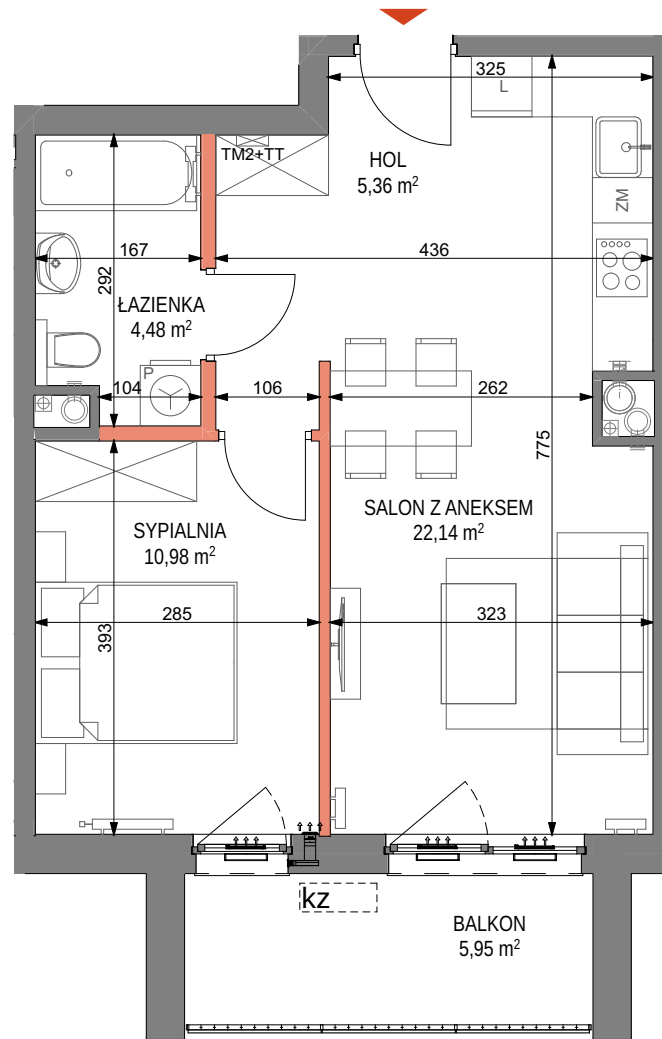

# CRAFT

ZABŁOCIE

by **CORDIA**

mieszkanie nr M.52  
piętro 3  
liczba pokoi 2

## ZESTAWIENIE POWIERZCHNI

HOL	5,36 m <sup>2</sup>
SALON Z ANEKSEM	22,14 m <sup>2</sup>
SYPIALNIA	10,98 m <sup>2</sup>
ŁAZIENKA	4,48 m <sup>2</sup>
<b>POW. UŻYTKOWA</b>	<b>42,96 m<sup>2</sup></b>
BALKON	5,95 m <sup>2</sup>

### LEGENDA

	ściany niedemontowalne		tablica mieszkaniowa elektryczna i teletechniczna		grzejnik łazienkowy
	ściany możliwe do rearanżacji		balustrada		grzejnik
	możliwa lokalizacja jednostki zewnętrznej klimatyzacji		możliwa lokalizacja jednostki zewnętrznej klimatyzacji		grzejnik dekoracyjny