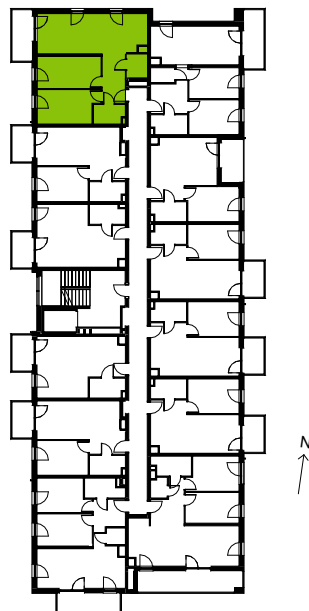

Przemyska Vita

J.1.M03

Powierzchnia **64,64 m²**

Piętro **1**

Aranżacja mieszkania jest przykładowa.

Powierzchnia **użytkowa**

nie uwzględnia powierzchni pod ścianami działowymi

Pokój dzienny + aneks	26,20 m ²
Sypialnia	12,46 m ²
Sypialnia	12,30 m ²
Łazienka	3,65 m ²
WC	3,06 m ²
Hol	6,97 m ²
Razem	64,64 m²
+ balkon	5,85 m ²

Rzut kondygnacji **1**

Plan osiedla **Budynek J**

U nas nigdy nie płacisz za powierzchnię pod ścianami działowymi