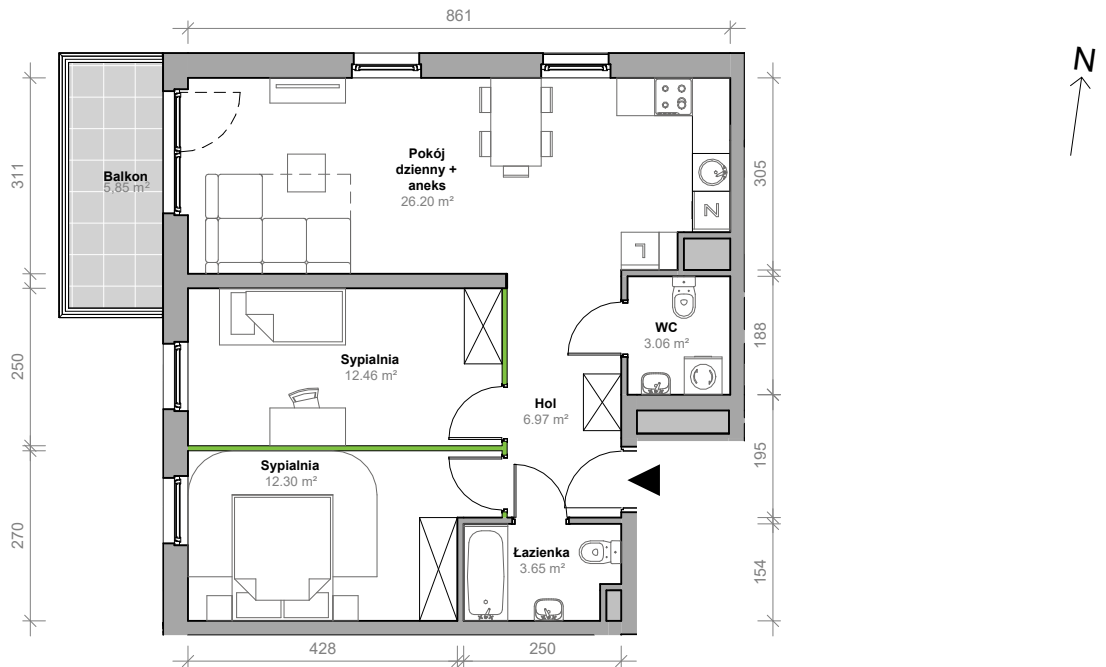

Przemyska Vita

J.1.M03

Powierzchnia **64,64 m²**

Piętro **1**

Aranżacja mieszkania jest przykładowa.

Powierzchnia **użytkowa**

nie uwzględnia powierzchni pod ścianami działowymi

Pokój dzienny + aneks	26,20 m ²
Sypialnia	12,46 m ²
Sypialnia	12,30 m ²
Łazienka	3,65 m ²
WC	3,06 m ²
Hol	6,97 m ²
Razem	64,64 m²
+ balkon	5,85 m ²

Rzut kondygnacji **1**

Plan osiedla **Budynek J**

U nas nigdy nie płacisz za powierzchnię pod ścianami działowymi