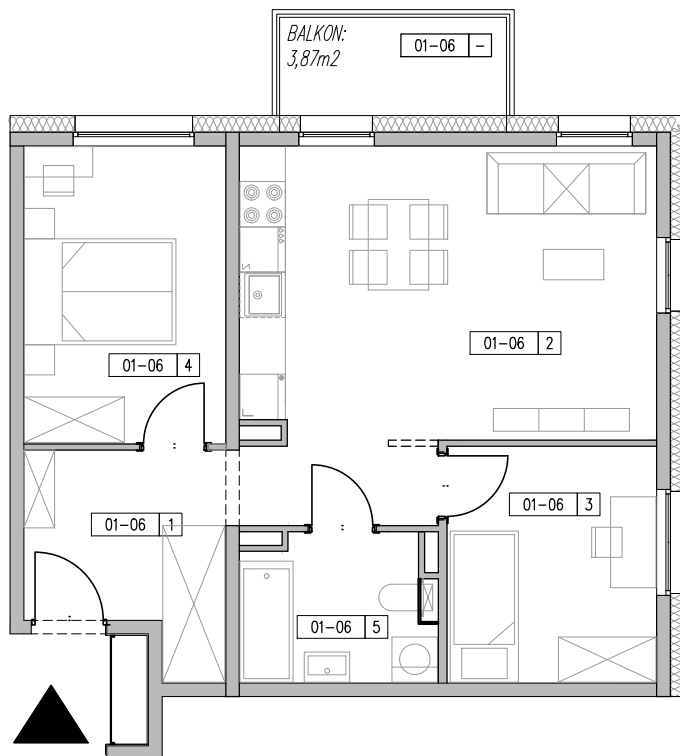

ZESPÓŁ BUDYNKÓW MIESZKALNYCH WIELORODZINNYCH ŁÓDŹ, UL. AUGUSTÓW

ZESTAWIENIE POWIERZCHNI - MIESZKANIE M-2P, POZIOM +1					
NR LOKALU	NAZWA	NUMER	NAZWA_M	POW_F	SUMA
A-01-06	M-2P	-	BALKON	3.87	3.87
		1	KOMUNIKACJA	9.67	54.58
		2	SALON + ANEKS	21.11	
		3	SYPIALNIA	8.57	
		4	SYPIALNIA	10.39	
		5	ŁAZIENKA	4.84	

NR LOKALU

A.01-06

PIĘTRO

+1

POWIERZCHNIA (Z TARASEM)

58.45 m²