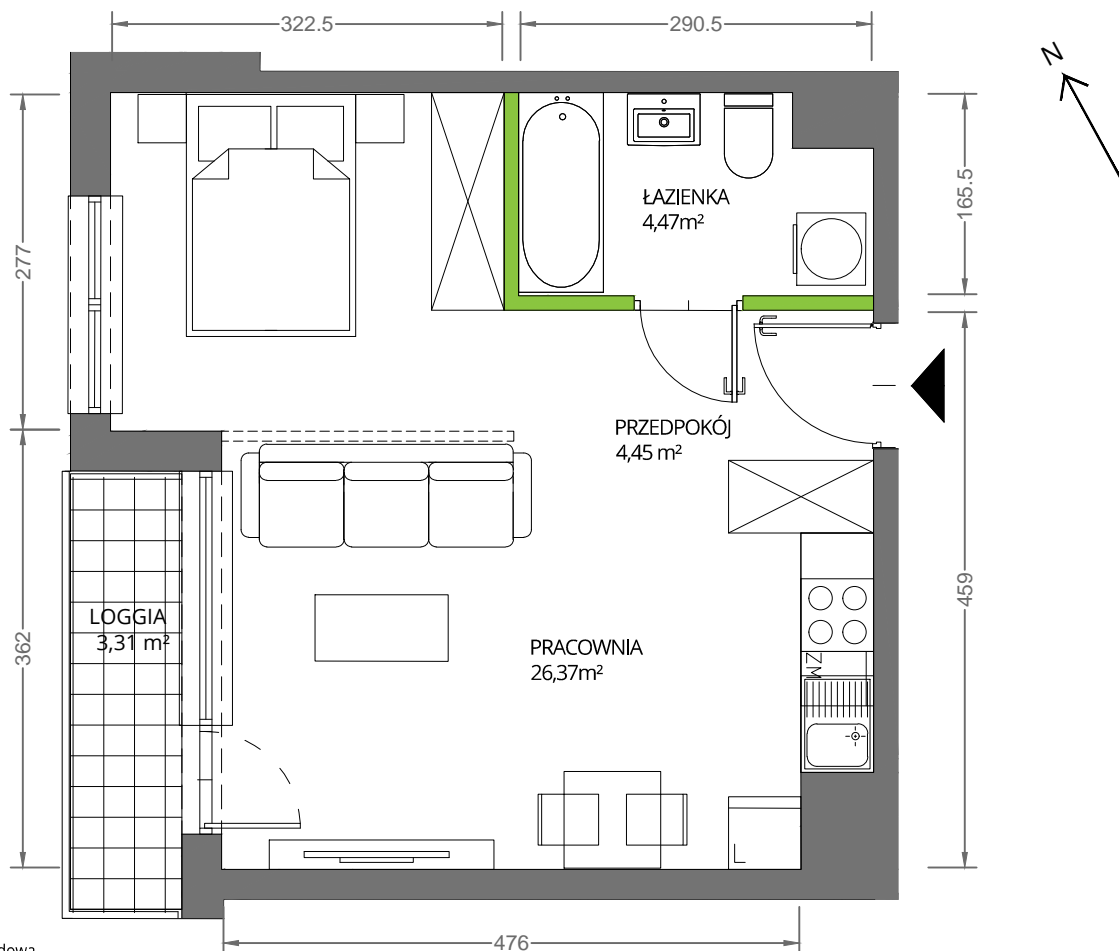

Krakowska Vita

nr 77 PRACOWNIA

Powierzchnia **35,29 m²**

Piętro **5**

Aranżacja mieszkania jest przykładowa

Powierzchnia **użytkowa**

Rzut kondygnacji **Piętro 5**

Plan osiedla

pracownia	26,37 m ²
łazienka	4,47 m ²
przedpokój	4,45 m ²
Razem	35,29 m²
+ loggia	3,31 m ²

U nas nigdy nie płacisz za powierzchnię pod ścianami działowymi