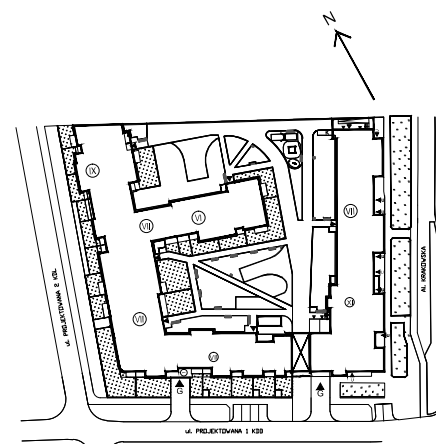

Krakowska Vita

nr 77 PRACOWNIA

Powierzchnia **35,29 m²**

Piętro **5**

Aranżacja mieszkania jest przykładowa

Powierzchnia **użytkowa**

Rzut kondygnacji **Piętro 5**

Plan osiedla

pracownia	26,37 m ²
łazienka	4,47 m ²
przedpokój	4,45 m ²
Razem	35,29 m²
+ loggia	3,31 m ²

U nas nigdy nie płacisz za powierzchnię pod ścianami działowymi