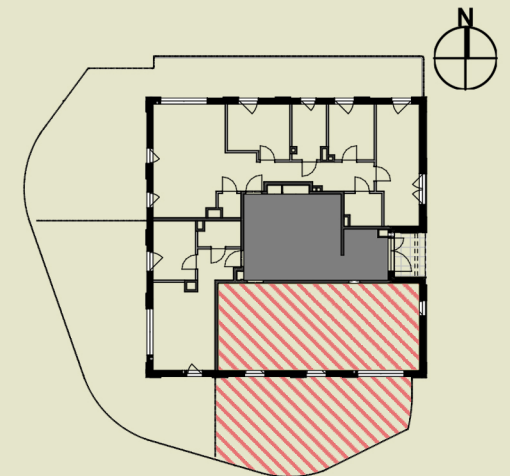

Apartamenty
przy Parku Szczytnickim

MIESZKANIE B2.M1

Powierzchnia: 68,09 m²
 Pokoje: 3
 Piętro: 0

- | | |
|--------------------------|----------------------|
| 1. łazienka | 4,54 m ² |
| 2. pokój | 11,11 m ² |
| 3. pokój | 13,49 m ² |
| 4. pokój dzienny + aneks | 30,28 m ² |
| 5. przedpokój | 8,67 m ² |
| ogródek | 67,96 m ² |

grzejnik

Uwaga: Niniejsza karta lokalu nie stanowi oferty w rozumieniu przepisów Kodeksu Cywilnego i ma wyłącznie charakter poglądowy. przedstawione powierzchnie podano na podstawie projektu budowlanego. Możliwe jest wystąpienie niewielkich zmian w projekcie wykonawczym.