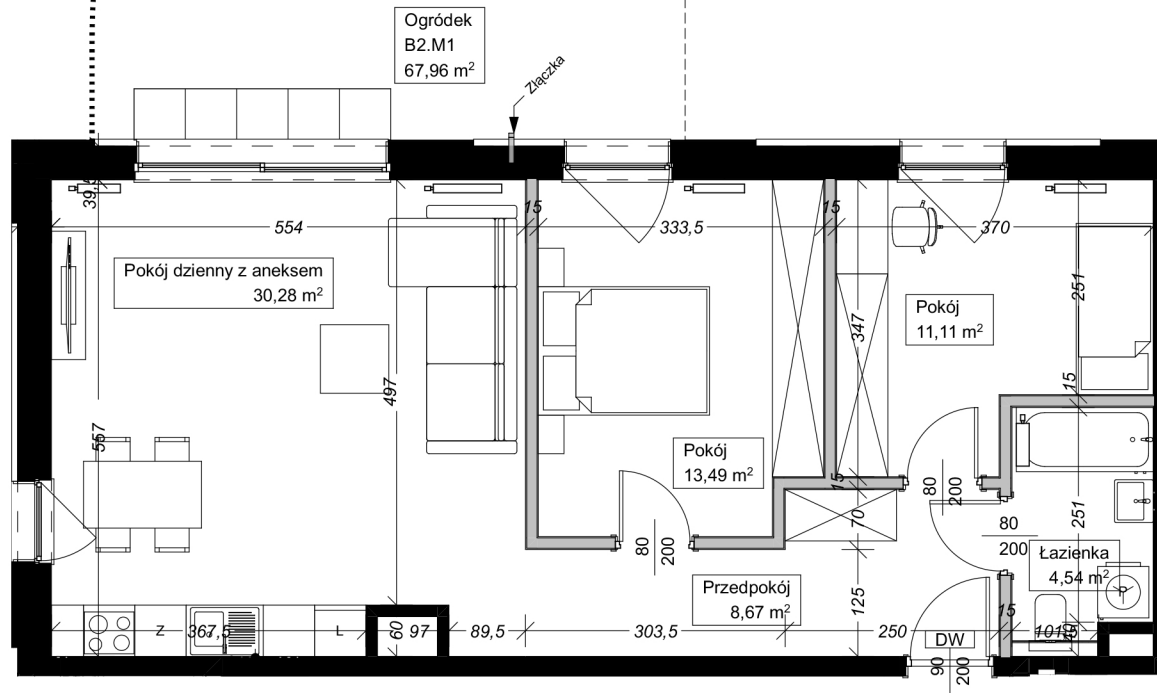

Apartamenty
przy Parku Szczytnickim

MIESZKANIE B2.M1

Powierzchnia: 68,09 m²
 Pokoje: 3
 Piętro: 0

- | | |
|--------------------------|----------------------|
| 1. łazienka | 4,54 m ² |
| 2. pokój | 11,11 m ² |
| 3. pokój | 13,49 m ² |
| 4. pokój dzienny + aneks | 30,28 m ² |
| 5. przedpokój | 8,67 m ² |
| ogródek | 67,96 m ² |

grzejnik

Uwaga: Niniejsza karta lokalu nie stanowi oferty w rozumieniu przepisów Kodeksu Cywilnego i ma wyłącznie charakter poglądowy. przedstawione powierzchnie podano na podstawie projektu budowlanego. Możliwe jest wystąpienie niewielkich zmian w projekcie wykonawczym.