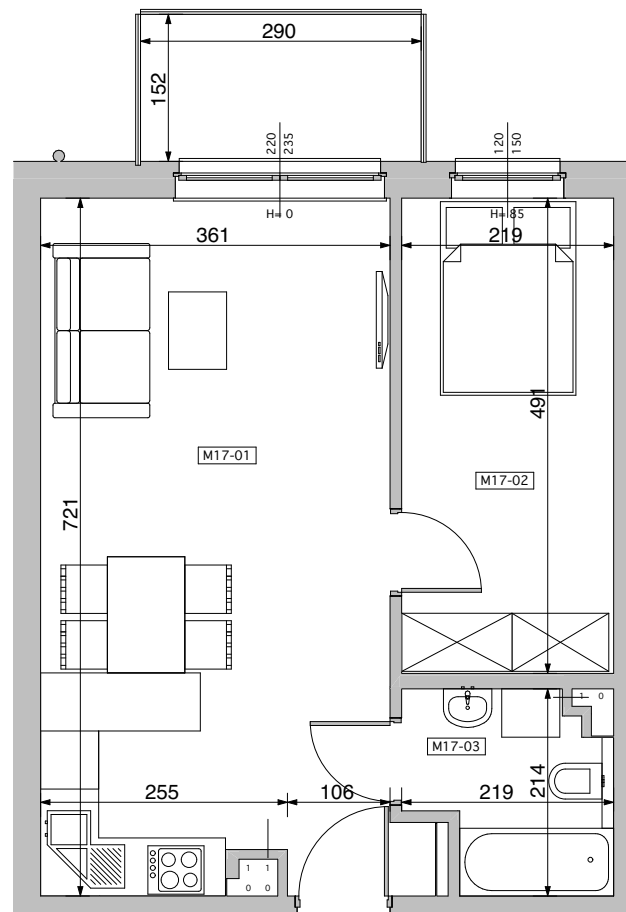

Koninko, ul. Radiowa

BLOK NR 2  
MIESZKANIE M17 - I PIĘTRO

LOKALIZACJA BUDYNKU  
NA OSIEDLU

LOKALIZACJA MIESZKANIA  
W BUDYNKU

| MIESZKANIE | NR POM. | NAZWA POM.            | POW. PODŁOGI [m <sup>2</sup> ] |
|------------|---------|-----------------------|--------------------------------|
| M17        | M17-01  | pokój dz.+aneks.kuch. | 26,17                          |
|            | M17-02  | pokój                 | 10,75                          |
|            | M17-03  | łazienka              | 3,94                           |
|            |         |                       | 40,86 m <sup>2</sup>           |