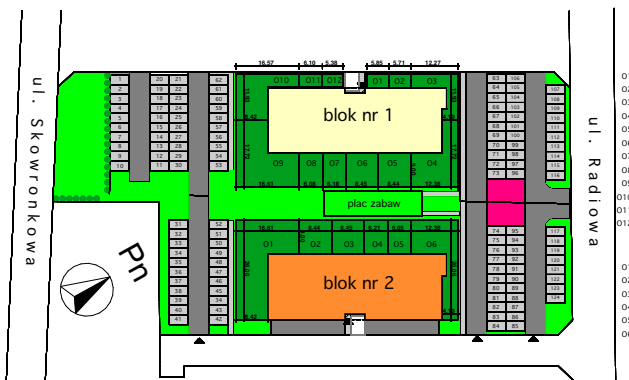

Koninko, ul. Radiowa

BLOK NR 2  
MIESZKANIE M17 - I PIĘTRO

LOKALIZACJA BUDYNKU  
NA OSIEDLU

LOKALIZACJA MIESZKANIA  
W BUDYNKU

| MIESZKANIE | NR POM. | NAZWA POM.            | POW. PODŁOGI [m <sup>2</sup> ] |
|------------|---------|-----------------------|--------------------------------|
| M17        | M17-01  | pokój dz.+aneks.kuch. | 26,17                          |
|            | M17-02  | pokój                 | 10,75                          |
|            | M17-03  | łazienka              | 3,94                           |
|            |         |                       | 40,86 m <sup>2</sup>           |