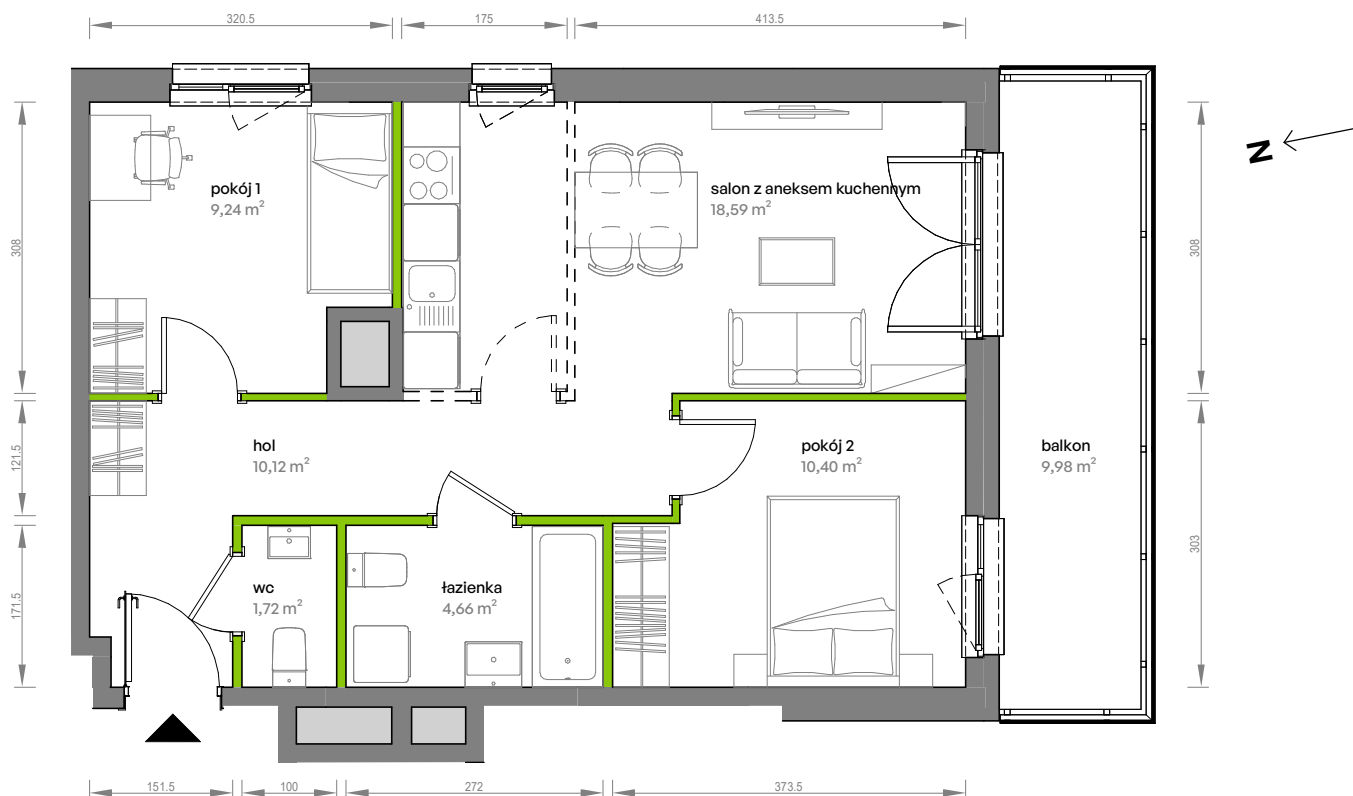

Unii Lubelskiej Vita.

nr A.08.103

Powierzchnia **54,73 m²**

Piętro **8**

Aranżacja mieszkania jest przykładowa

Powierzchnia użytkowa

hol	10,12 m ²
pokój 1	9,24 m ²
pokój 2	10,40 m ²
salon z aneksem kuchennym	18,59 m ²
wc	1,72 m ²
łazienka	4,66 m ²
Razem	54,73 m²
+ balkon	9,98 m ²

Rzut kondygnacji Piętro 8

Plan osiedla

U nas nigdy nie płacisz za powierzchnię pod ścianami działowymi