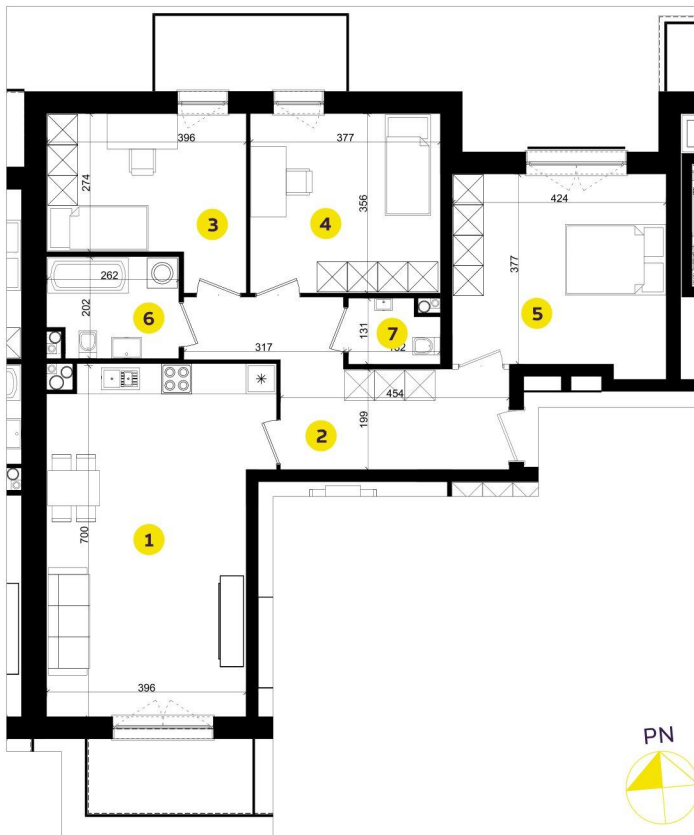

# MIESZKANIE B6D

Pow.: 89,61 m<sup>2</sup>

Piętro: 5

**NOWE  
ZŁOTNO**

1. Salon z aneksem	28,39 m <sup>2</sup>
2. Przedpokój	13,00 m <sup>2</sup>
3. Pokój	11,71 m <sup>2</sup>
4. Pokój	13,28 m <sup>2</sup>
5. Pokój	16,13 m <sup>2</sup>
6. Łazienka	4,97 m <sup>2</sup>
7. Łazienka	2,13 m <sup>2</sup>

**Powierzchnia:** 89,61 m<sup>2</sup>

**Balkon:** 4,95 m<sup>2</sup>

**Balkon:** 5,70 m<sup>2</sup>