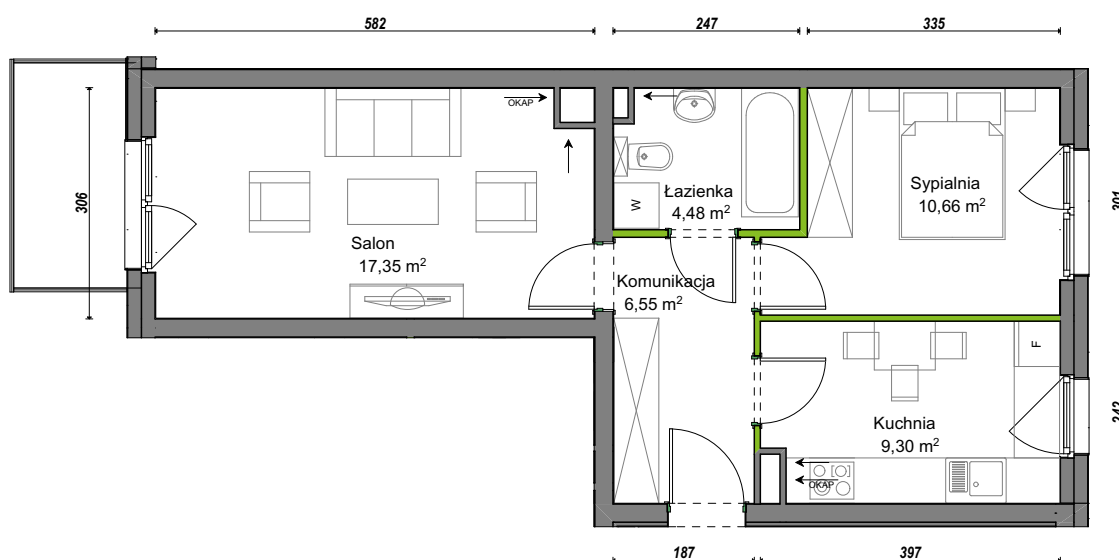

Orawska Vita.

nr C2/E/03

Powierzchnia 48,34 m²

Piętro 1

Aranżacja mieszkania jest przykładowa.

Powierzchnia użytkowa

Komunikacja	6,55 m ²
Kuchnia	9,30 m ²
Łazienka	4,48 m ²
Salon	17,35 m ²
Sypialnia	10,66 m ²
Razem	48,34 m²
+Balkon	4,47 m ²

Rzut kondygnacji Piętro 1

U nas nigdy nie płacisz za powierzchnię pod ścianami dzielowymi.