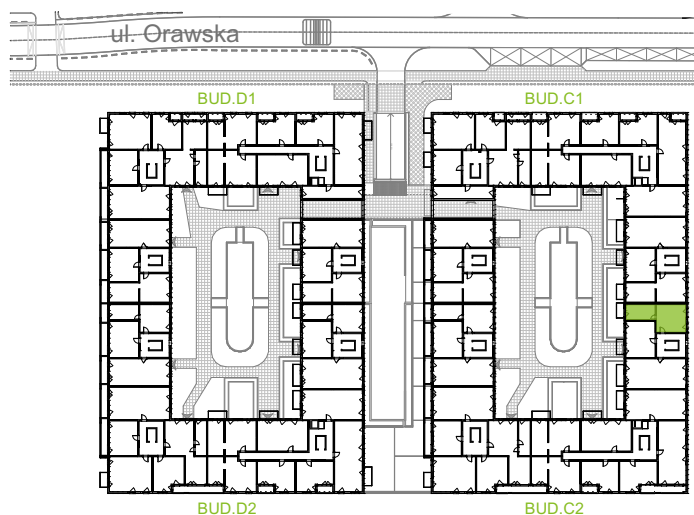

Orawska Vita.

nr C2/E/03

Powierzchnia 48,34 m²

Piętro 1

Aranżacja mieszkania jest przykładowa.

Powierzchnia użytkowa

Komunikacja	6,55 m ²
Kuchnia	9,30 m ²
Łazienka	4,48 m ²
Salon	17,35 m ²
Sypialnia	10,66 m ²
Razem	48,34 m²
+Balkon	4,47 m ²

Rzut kondygnacji Piętro 1

U nas nigdy nie płacisz za powierzchnię pod ścianami dzielowymi.