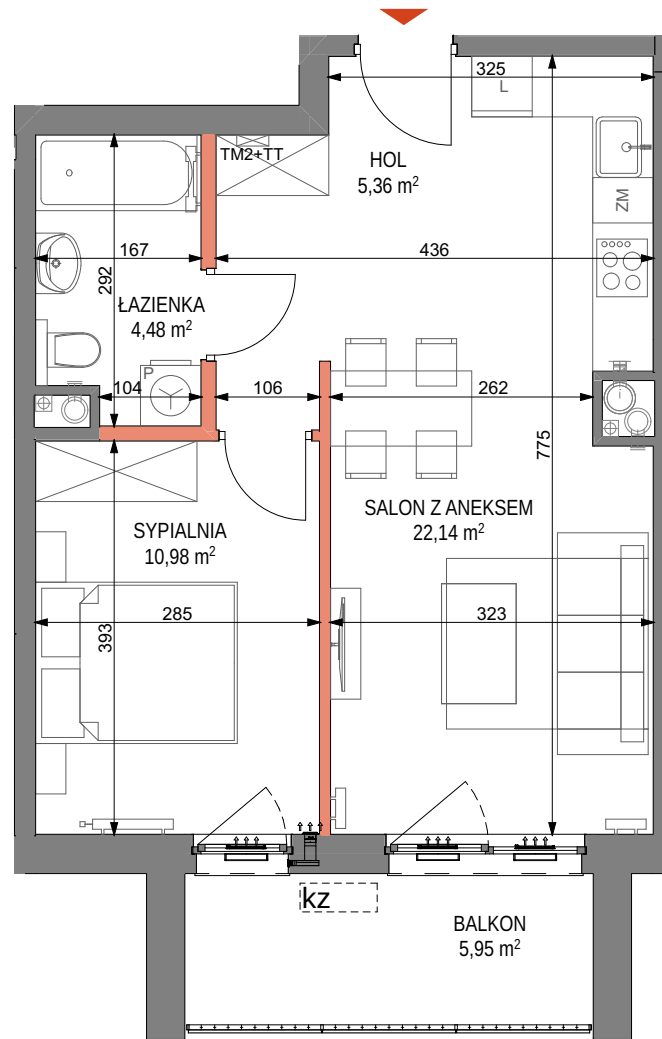

# CRAFT

ZABŁOCIE

by **CORDIA**

mieszkanie nr M.35  
piętro 2  
liczba pokoi 2

## ZESTAWIENIE POWIERZCHNI

HOL	5,36 m <sup>2</sup>
SALON Z ANEKSEM	22,14 m <sup>2</sup>
SYPIALNIA	10,98 m <sup>2</sup>
ŁAZIENKA	4,48 m <sup>2</sup>
<b>POW. UŻYTKOWA</b>	<b>42,96 m<sup>2</sup></b>
BALKON	5,95 m <sup>2</sup>