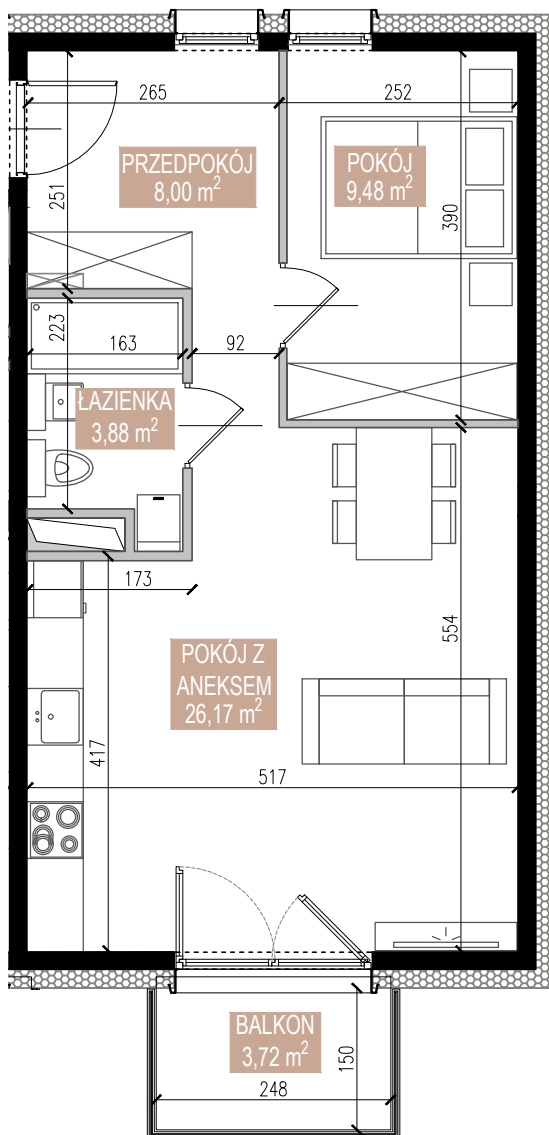

ŚWIERADOWSKA

APARTAMENTY

Budynek	B1
Mieszkanie	SWA/1/28
Powierzchnia	47,53 m ²
Pokoje	2
Piętro	2
Balkon	3,72 m ²