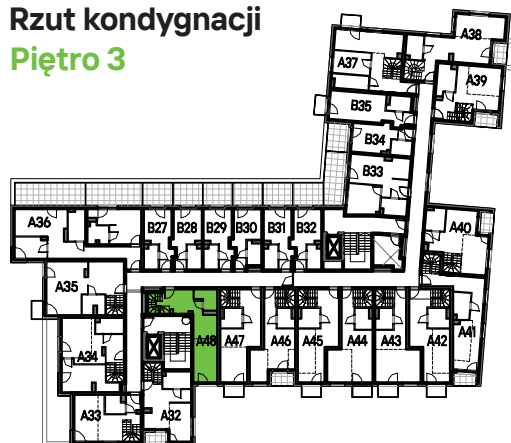

Traugutta Vita.

nr A48

Powierzchnia **50,34m²** Piętro **3+ antresole**

Aranżacja mieszkania jest przykładowa

Powierzchnia użytkowa

pokój z aneksem kuchennym	17,75m ²
przedpokój	11,06m ²
łazienka	3,86m ²
antresola	17,67m ²
Razem	50,34m²
+taras	41,50m ²

Rzut kondygnacji Piętro 3

Rzut Antresoli