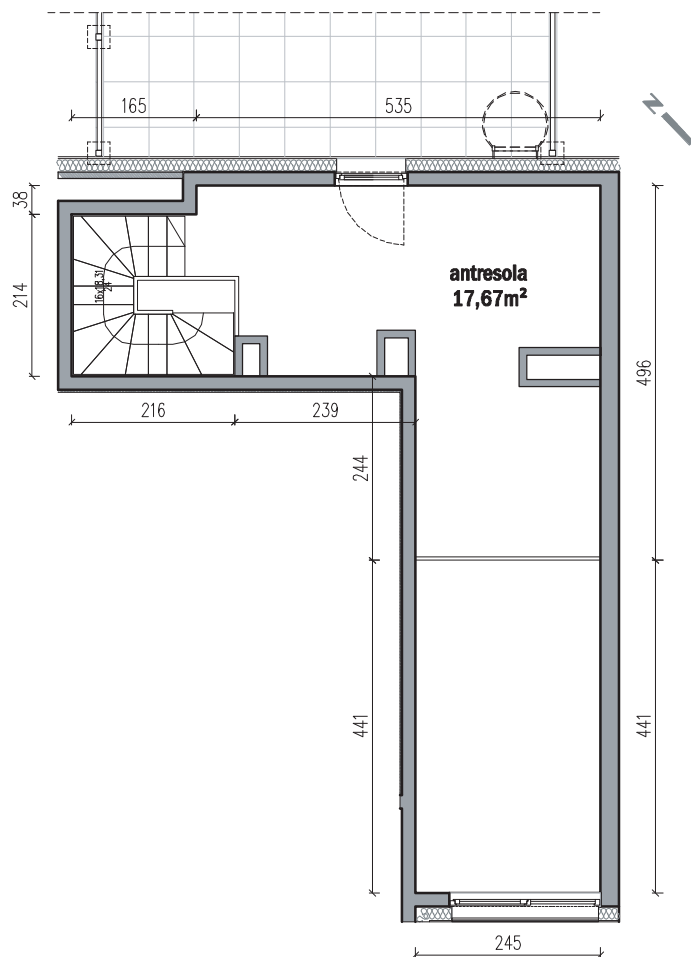

Traugutta Vita.

nr A48

Powierzchnia **50,34m²** Piętro **3+ antresole**

Aranżacja mieszkania jest przykładowa

Powierzchnia użytkowa

pokój z aneksem kuchennym	17,75m ²
przedpokój	11,06m ²
łazienka	3,86m ²
antresola	17,67m ²
Razem	50,34m²
+taras	41,50m ²

Rzut kondygnacji Piętro 3

Rzut Antresoli