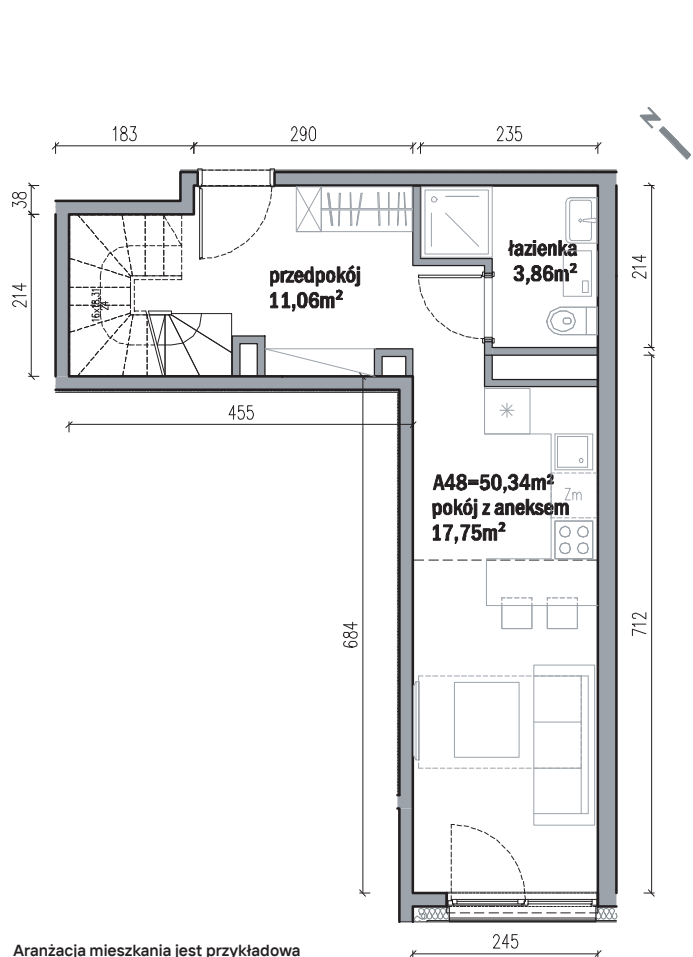

Traugutta Vita.

nr A48

Powierzchnia **50,34m²** Piętro **3+ antresole**

Aranżacja mieszkania jest przykładowa

Powierzchnia użytkowa

pokój z aneksem kuchennym	17,75m ²
przedpokój	11,06m ²
łazienka	3,86m ²
antresola	17,67m ²
Razem	50,34m²
+taras	41,50m ²

Rzut kondygnacji Piętro 3

Rzut Antresoli