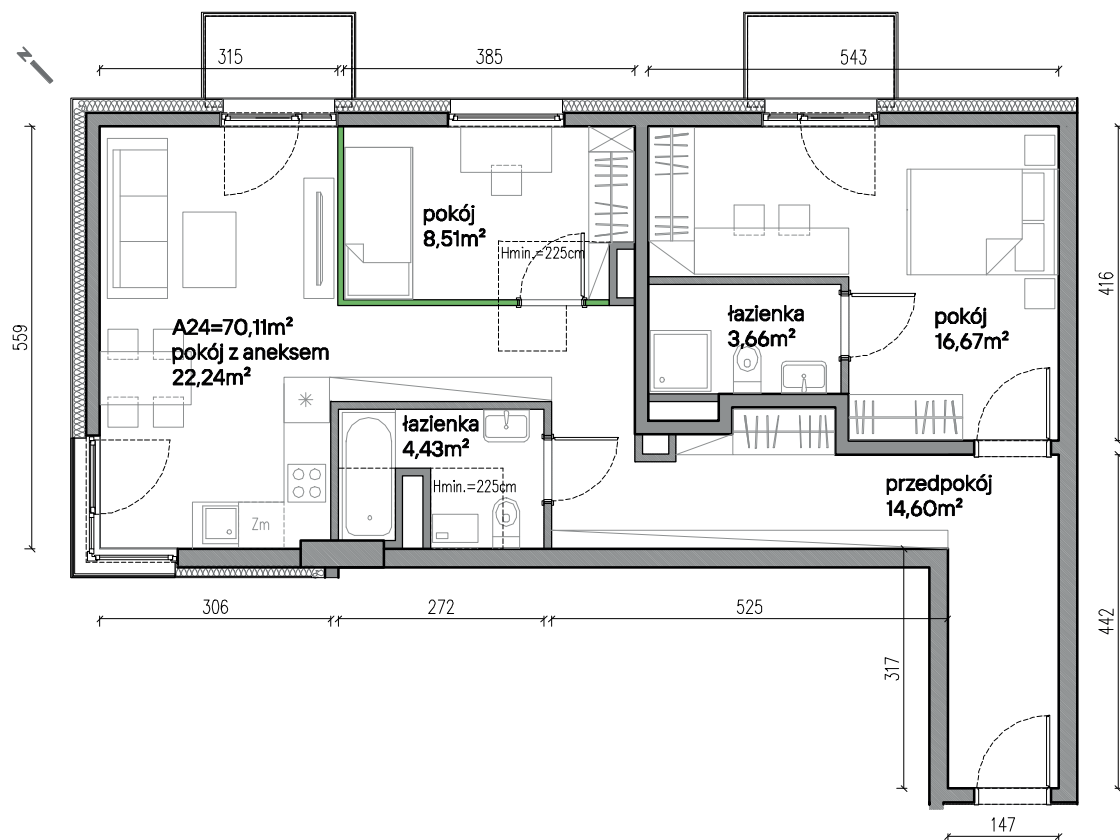

## nr A24

Powierzchnia **70,11m<sup>2</sup>**

**Piętro 2**

Aranżacja mieszkania jest przykładowa

### Powierzchnia użytkowa

pokój z aneksem kuchennym	22,24m <sup>2</sup>
pokój	8,51m <sup>2</sup>
łazienka	4,43m <sup>2</sup>
pokój	16,67m <sup>2</sup>
łazienka	3,66m <sup>2</sup>
przedpokój	14,60m <sup>2</sup>
<b>Razem</b>	<b>70,11m<sup>2</sup></b>
+balkon	2,10m <sup>2</sup>
+balkon	2,10m <sup>2</sup>