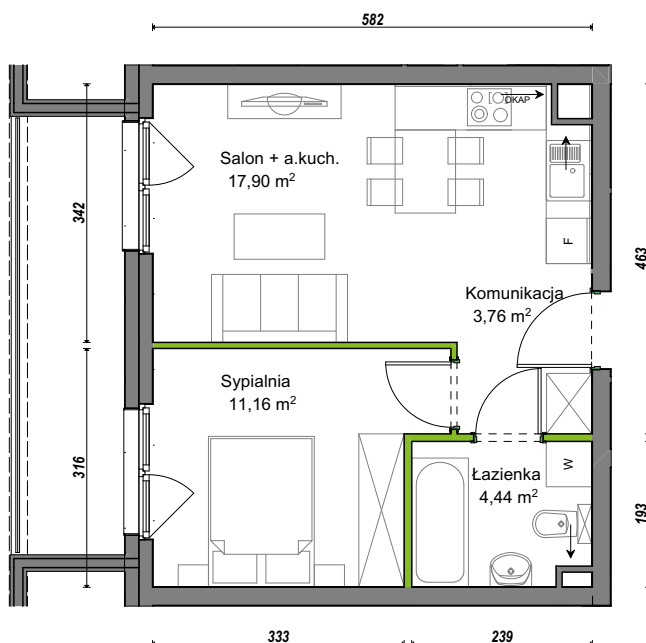

## nr C1/A/05

Powierzchnia **37,26 m<sup>2</sup>**

Piętro **1**

Aranżacja mieszkania jest przykładowa.

### Powierzchnia **użytkowa**

Komunikacja	3,76 m <sup>2</sup>
Łazienka	4,44 m <sup>2</sup>
Salon + a.kuch.	17,90 m <sup>2</sup>
Sypialnia	11,16 m <sup>2</sup>
<b>Razem</b>	<b>37,26 m<sup>2</sup></b>
+Balkon	7,45 m <sup>2</sup>