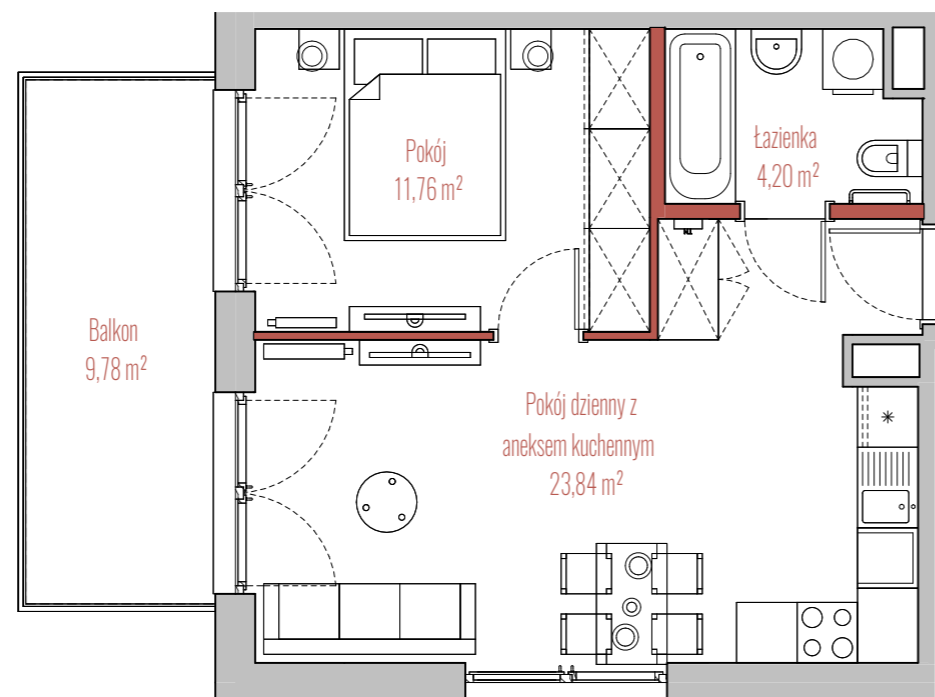

osiedle
JUJU

BUDYNEK

RZUT

PRZEKRÓJ

INFORMACJE O LOKALU

Budynek	C
Klatka	1
Piętro	II PIĘTRO
Numer lokalu	17

ZESTAWIENIE POWIERZCHNI

Pokój	11,76 m ²
Pokój dzienny z aneksem kuchennym	23,84 m ²
Łazienka	4,20 m ²
Powierzchnia użytkowa:	39,80 m ²
Balkon	9,78 m ²

■ ściany działowe
■ szachty, ściany nośne i międzylokalowe