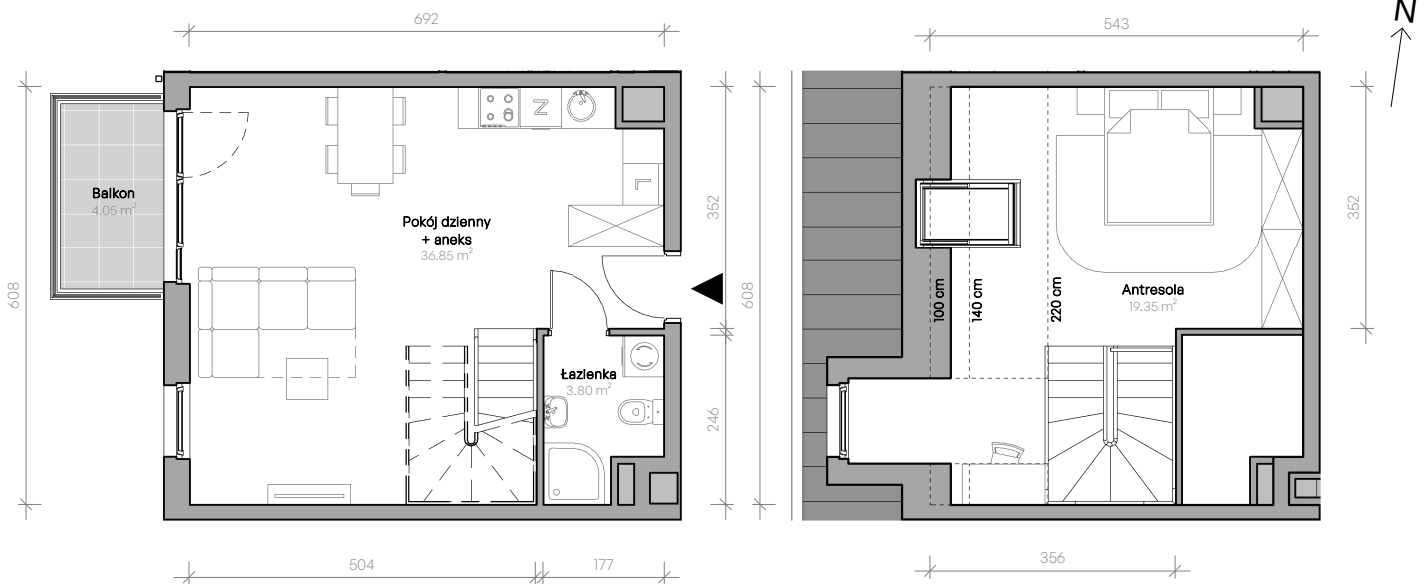

Przemyska Vita

D.4.M07

Powierzchnia **60,00 m²**

Piętro **4**

Aranżacja mieszkania jest przykładowa.

Powierzchnia **użytkowa**

nie uwzględnia powierzchni pod ścianami działowymi

Pokój dzienny + aneks	36,85 m ²
łazienka	3,80 m ²
Antresola	19,35 m ²
Razem	60,00 m²
+ balkon	4,05 m ²

Rzut kondygnacji **4**

Plan osiedla **Budynek D**