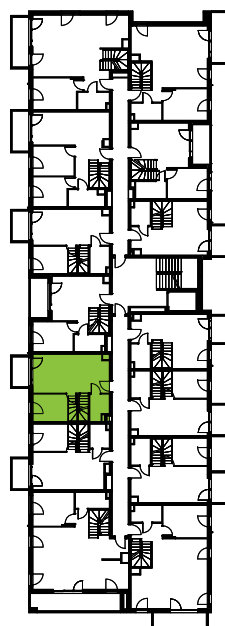

Przemyska Vita

D.4.M07

Powierzchnia **60,00 m²**

Piętro **4**

Aranżacja mieszkania jest przykładowa.

Powierzchnia **użytkowa**

nie uwzględnia powierzchni pod ścianami działowymi

Pokój dzienny + aneks	36,85 m ²
łazienka	3,80 m ²
Antresola	19,35 m ²
Razem	60,00 m²
+ balkon	4,05 m ²

Rzut kondygnacji **4**

Plan osiedla **Budynek D**