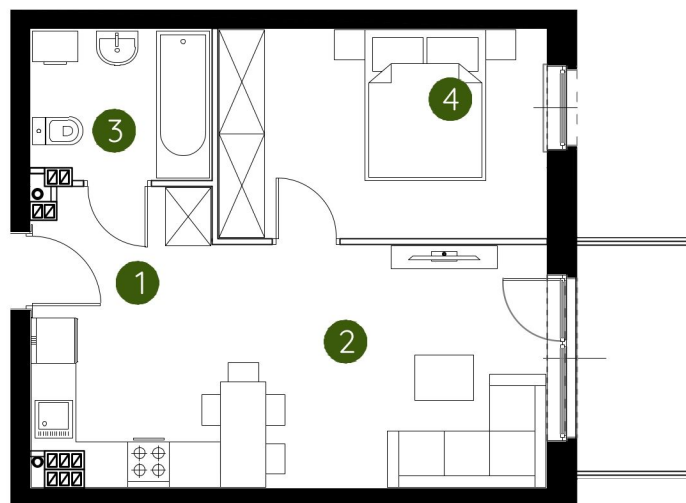

lokal 2.A.2.01

39,65 m²

2 piętro

budynek 2

**Murapol
Prado**

Kraków, ul. Pękowicka

Podziałka podana z tolerancją +/- 5%

1. przedpokój	3,13 m ²
2. salon z aneksem kuchennym	20,00 m ²
3. łazienka	4,62 m ²
4. sypialnia	11,90 m ²
metraż	39,65 m²

Schemat kondygnacji