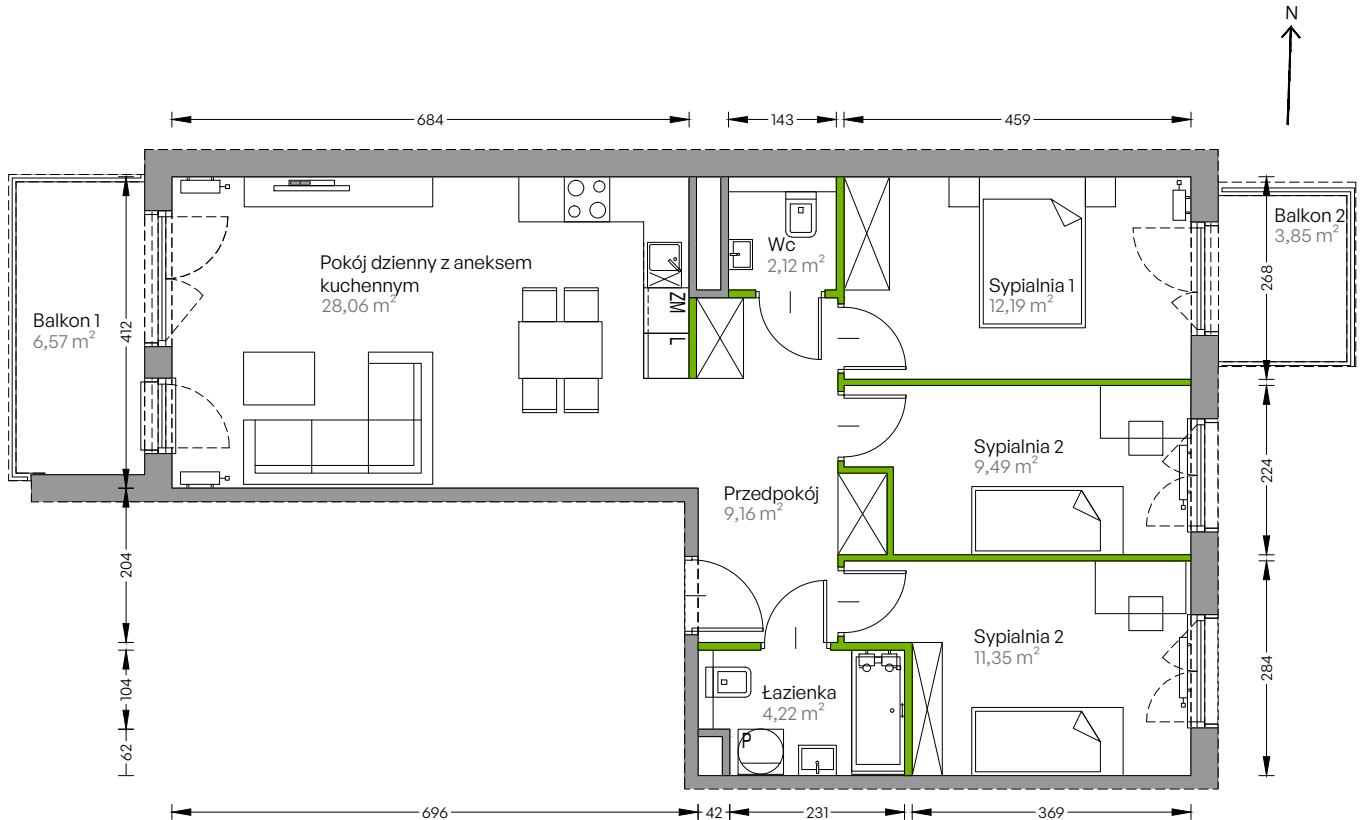

Centralna Vita

nr F.030

Powierzchnia **76,59 m²**

Piętro 6

Aranżacja mieszkania jest przykładowa

Powierzchnia użytkowa

przedpokój	9,16 m ²
sypialnia 1	12,19 m ²
sypialnia 2	9,49 m ²
sypialnia 3	11,35 m ²
pokój dzienny z aneksem kuchennym	28,06 m ²
łazienka	4,22 m ²
wc	2,12 m ²
Razem	76,59 m²
+balkon 1	6,57 m ²
+balkon 2	3,85 m ²

U nas nigdy nie płacisz za powierzchnię pod ścianami działowymi!

Powierzchnia użytkowa wg PN-ISO 9836:1997

Rzut kondygnacji Piętro 6

Plan osiedla Budynek F