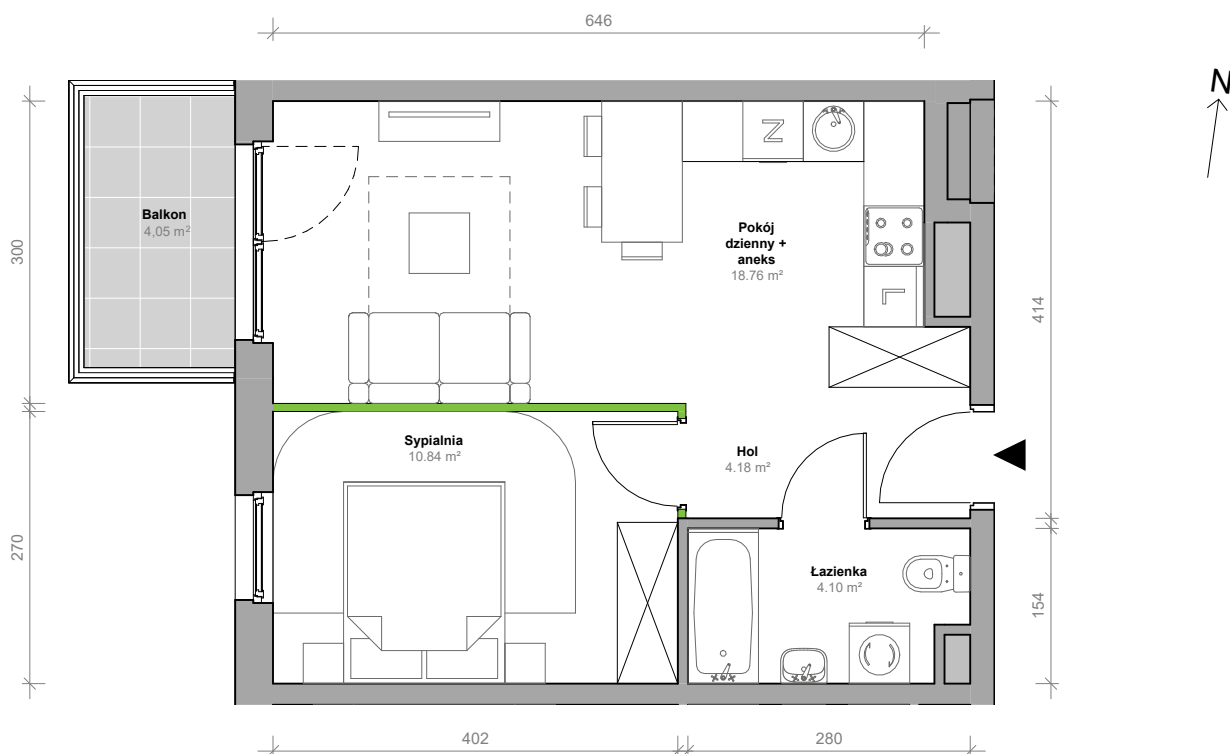

Przemyska Vita, J.2.M02

Powierzchnia **37,88 m²**

Piętro **2**

Aranżacja mieszkania jest przykładowa.

Powierzchnia **użytkowa**

nie uwzględnia powierzchni pod ścianami działowymi

Sypialnia	10,84 m ²
Pokój dzienny + aneks	18,76 m ²
Hol	4,18 m ²
Łazienka	4,10 m ²
Razem	37,88 m²
+ balkon	4,05 m ²

Rzut kondygnacji **2**

Plan osiedla **Budynek J**

U nas nigdy nie płacisz za
powierzchnię pod ścianami działowymi