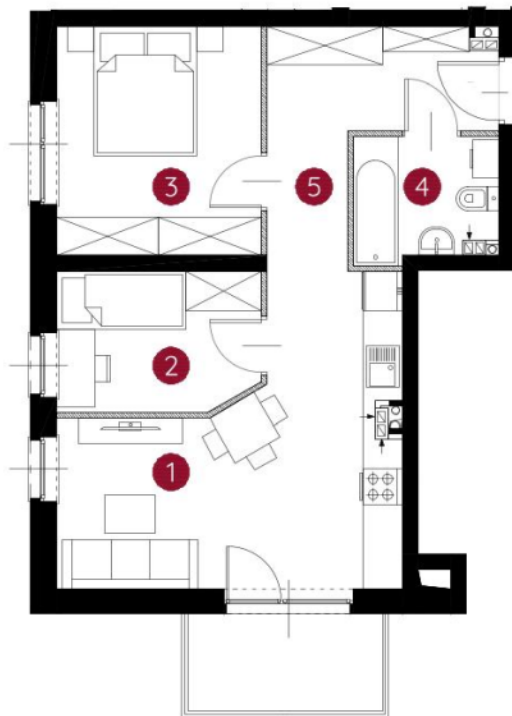

lokal 2.A.1.05

48,41 m²

piętro 1

budynek 2

0 1 2 5m

Podziałka podana z tolerancją +/- 5%

Murapol Helio

Toruń, ul. Heweliusza

- | | |
|------------------------------|----------------------|
| 1. salon z aneksem kuchennym | 18,52 m ² |
| 2. sypialnia | 6,58 m ² |
| 3. sypialnia | 11,09 m ² |
| 4. łazienka | 4,04 m ² |
| 5. przedpokój | 8,18 m ² |

metraż

48,41 m²

Schemat kondygnacji