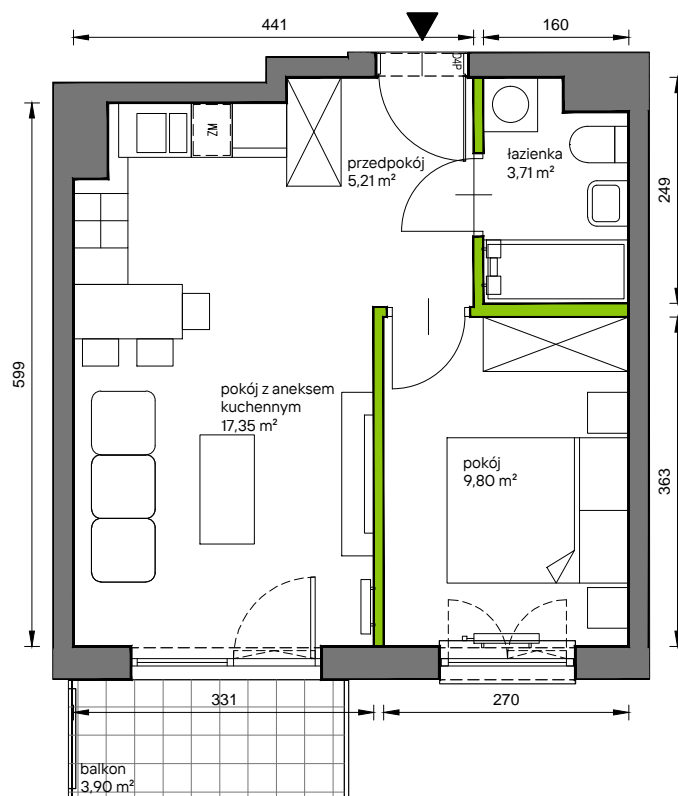

## nr A.023

Powierzchnia **36,07 m<sup>2</sup>**

**Piętro 3**

Aranżacja mieszkania jest przykładowa

### Powierzchnia **użytkowa**

przedpokój	5,21 m <sup>2</sup>
łazienka	3,71 m <sup>2</sup>
pokój z aneksem kuchennym	17,35 m <sup>2</sup>
pokój	9,80 m <sup>2</sup>
<b>Razem</b>	<b>36,07 m<sup>2</sup></b>
+balkon	3,90 m <sup>2</sup>

### Plan osiedla **Budynek A**

U nas nigdy nie płacisz za powierzchnię pod ścianami działowymi