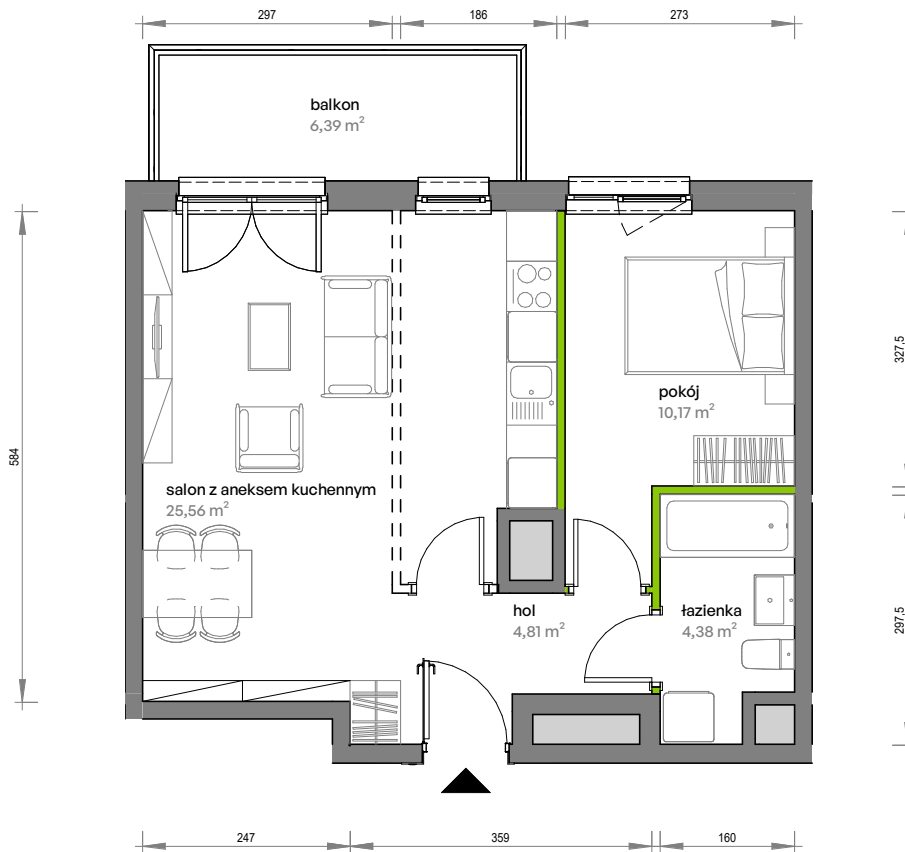

# Unii Lubelskiej Vita.

nr A.02.027

Powierzchnia **44,92 m<sup>2</sup>**

**Piętro 2**

Aranżacja mieszkania jest przykładowa

## Powierzchnia użytkowa

hol	4,81 m <sup>2</sup>
pokój	10,17 m <sup>2</sup>
salon z aneksem kuchennym	25,56 m <sup>2</sup>
łazienka	4,38 m <sup>2</sup>
<b>Razem</b>	<b>44,92 m<sup>2</sup></b>
+ balkon	6,39 m <sup>2</sup>

## Rzut kondygnacji Piętro 2

## Plan osiedla

U nas nigdy nie płacisz za powierzchnię pod ścianami działowymi